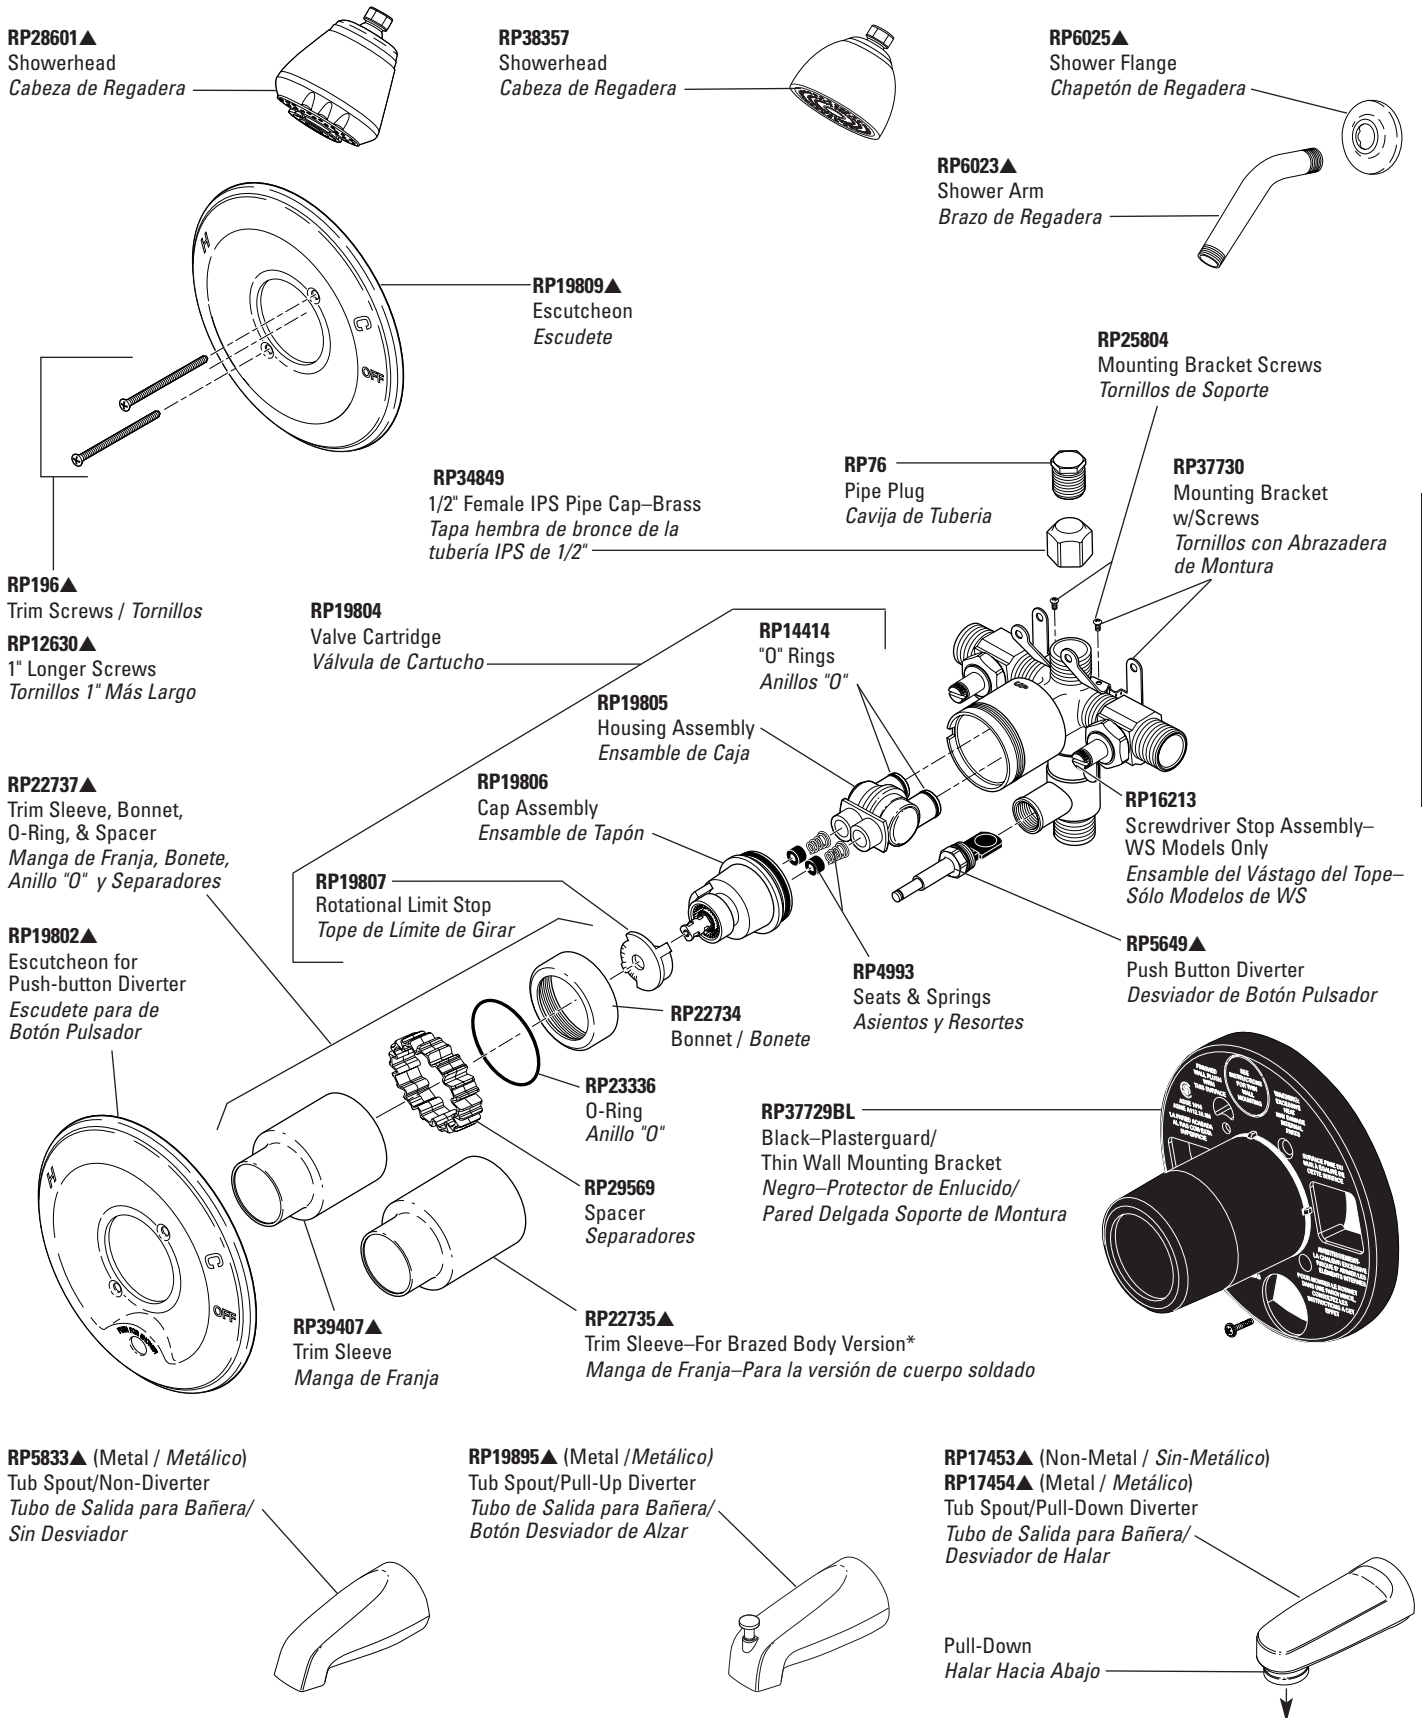

Single Handle Monitor® Bath Valves

Válvulas de Bañeras Monitor® de Manija Sencilla

Monitor® Series Models/Modelos 1300 & 1400 Series

TUB/SHOWER

Refer to page 120 for Handles. / Para manijas referirse a la pagina 120.

RP20184

Retention Screws - 10-24x3"
Tornillos de Retención - 10-24x3"

RP20185

Retention Screws - 10-24x1/2"
Tornillos de Retención - 10-24x1/2"

RP20542▲

Arrow Button - Red/Blue Indicators - 1 1/2" Dia. - 1300/1400/1600
Botón de Flecha-Indicadores Rojo/Azul - 1 1/2" Dia. - 1300/1400/1600

RP21633▲

Deep Escutcheon - 1300/1400/1500 - 1" Deeper-Diagonal Esc. Screw Holes
Chapetón de Hondo - 1300/1400/1500 - 1" Más Hondo - Huecos para los Tornillos Diagonal

RP21904

Bottle - Soap/Lotion Dispenser-10 oz.
Botella - Surtidor de Jabón/Loción - 10 oz.

RP21905▲

Pump Head - Soap/Lotion Dispenser
Cabeza de la bomba - Surtidor de Jabón/Loción

RP21908

Pump - Soap/Lotion Dispenser
La Bomba - Surtidor de Jabón/Loción

RP21945

Nut-Soap/Lotion Dispenser
Tuerca - Surtidor de Jabón/Loción