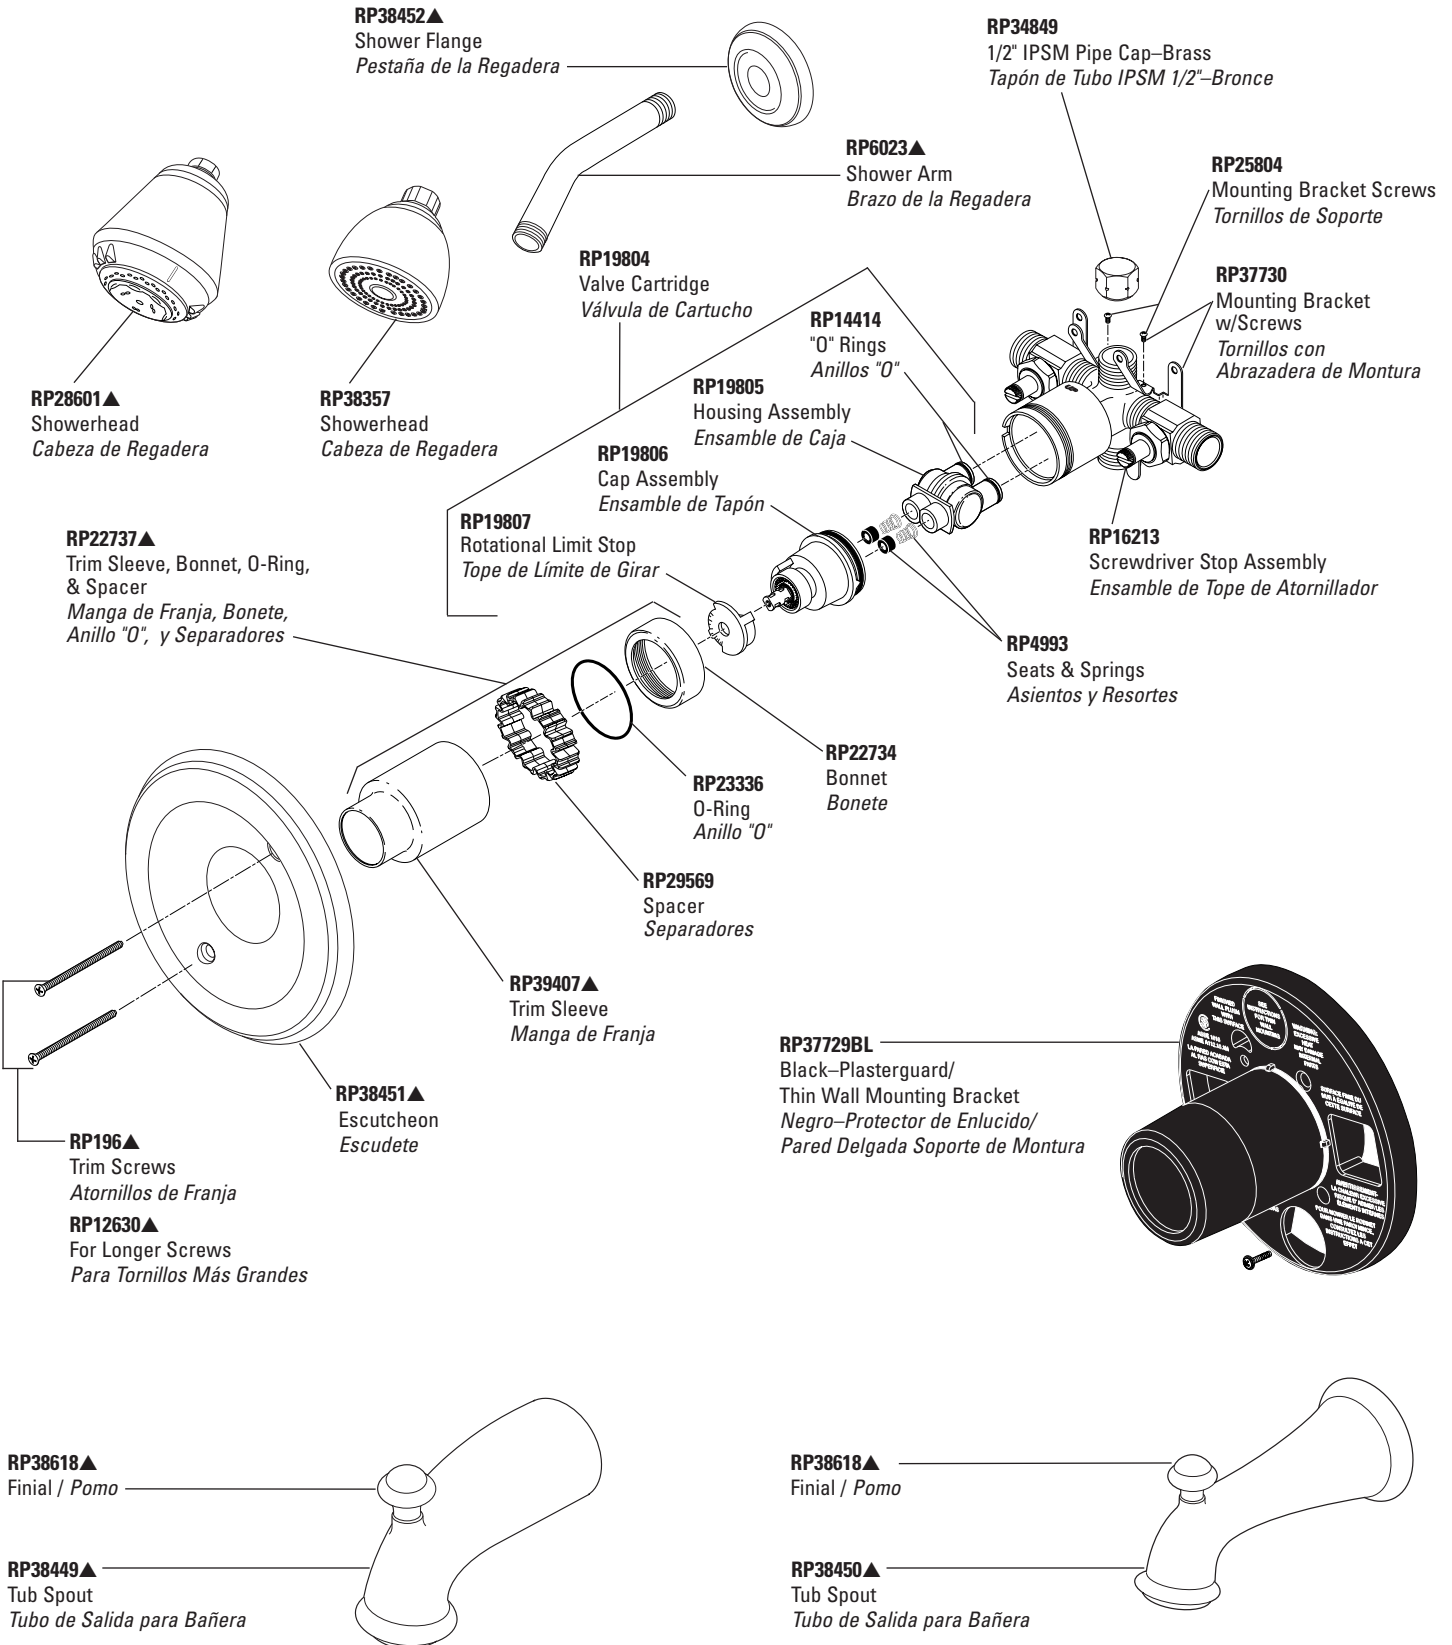

Refer to page 120 for Handles. / Para manijas referirse a la pagina 120.

TUB/SHOWER

Miscellaneous Parts / Piezas Misceláneas

RP18429▲

Arrow Button - RT Hand Shower - 1 1/2" Dia.
Botón de Flecha - RT Regadera de Mano - 1 1/2" Dia.

RP20184

Retention Screws - 10-24x3"
Tornillos de Retención - 10-24x3"

RP20185

Retention Screws - 10-24x1/2"
Tornillos de Retención - 10-24x1/2"

RP20542▲

Arrow Button - Red/Blue Indicators - 1 1/2" Dia. - 1300/1400/1600
Botón de Flecha-Indicadores Rojo/Azul - 1 1/2" Dia. - 1300/1400/1600

RP21905▲

Pump Head - Soap/Lotion Dispenser
Cabeza de la bomba - Surtidor de Jabón/Loción

RP21908

Pump - Soap/Lotion Dispenser
La Bomba - Surtidor de Jabón/Loción

RP21945

Nut-Soap/Lotion Dispenser
Tuerca - Surtidor de Jabón/Loción