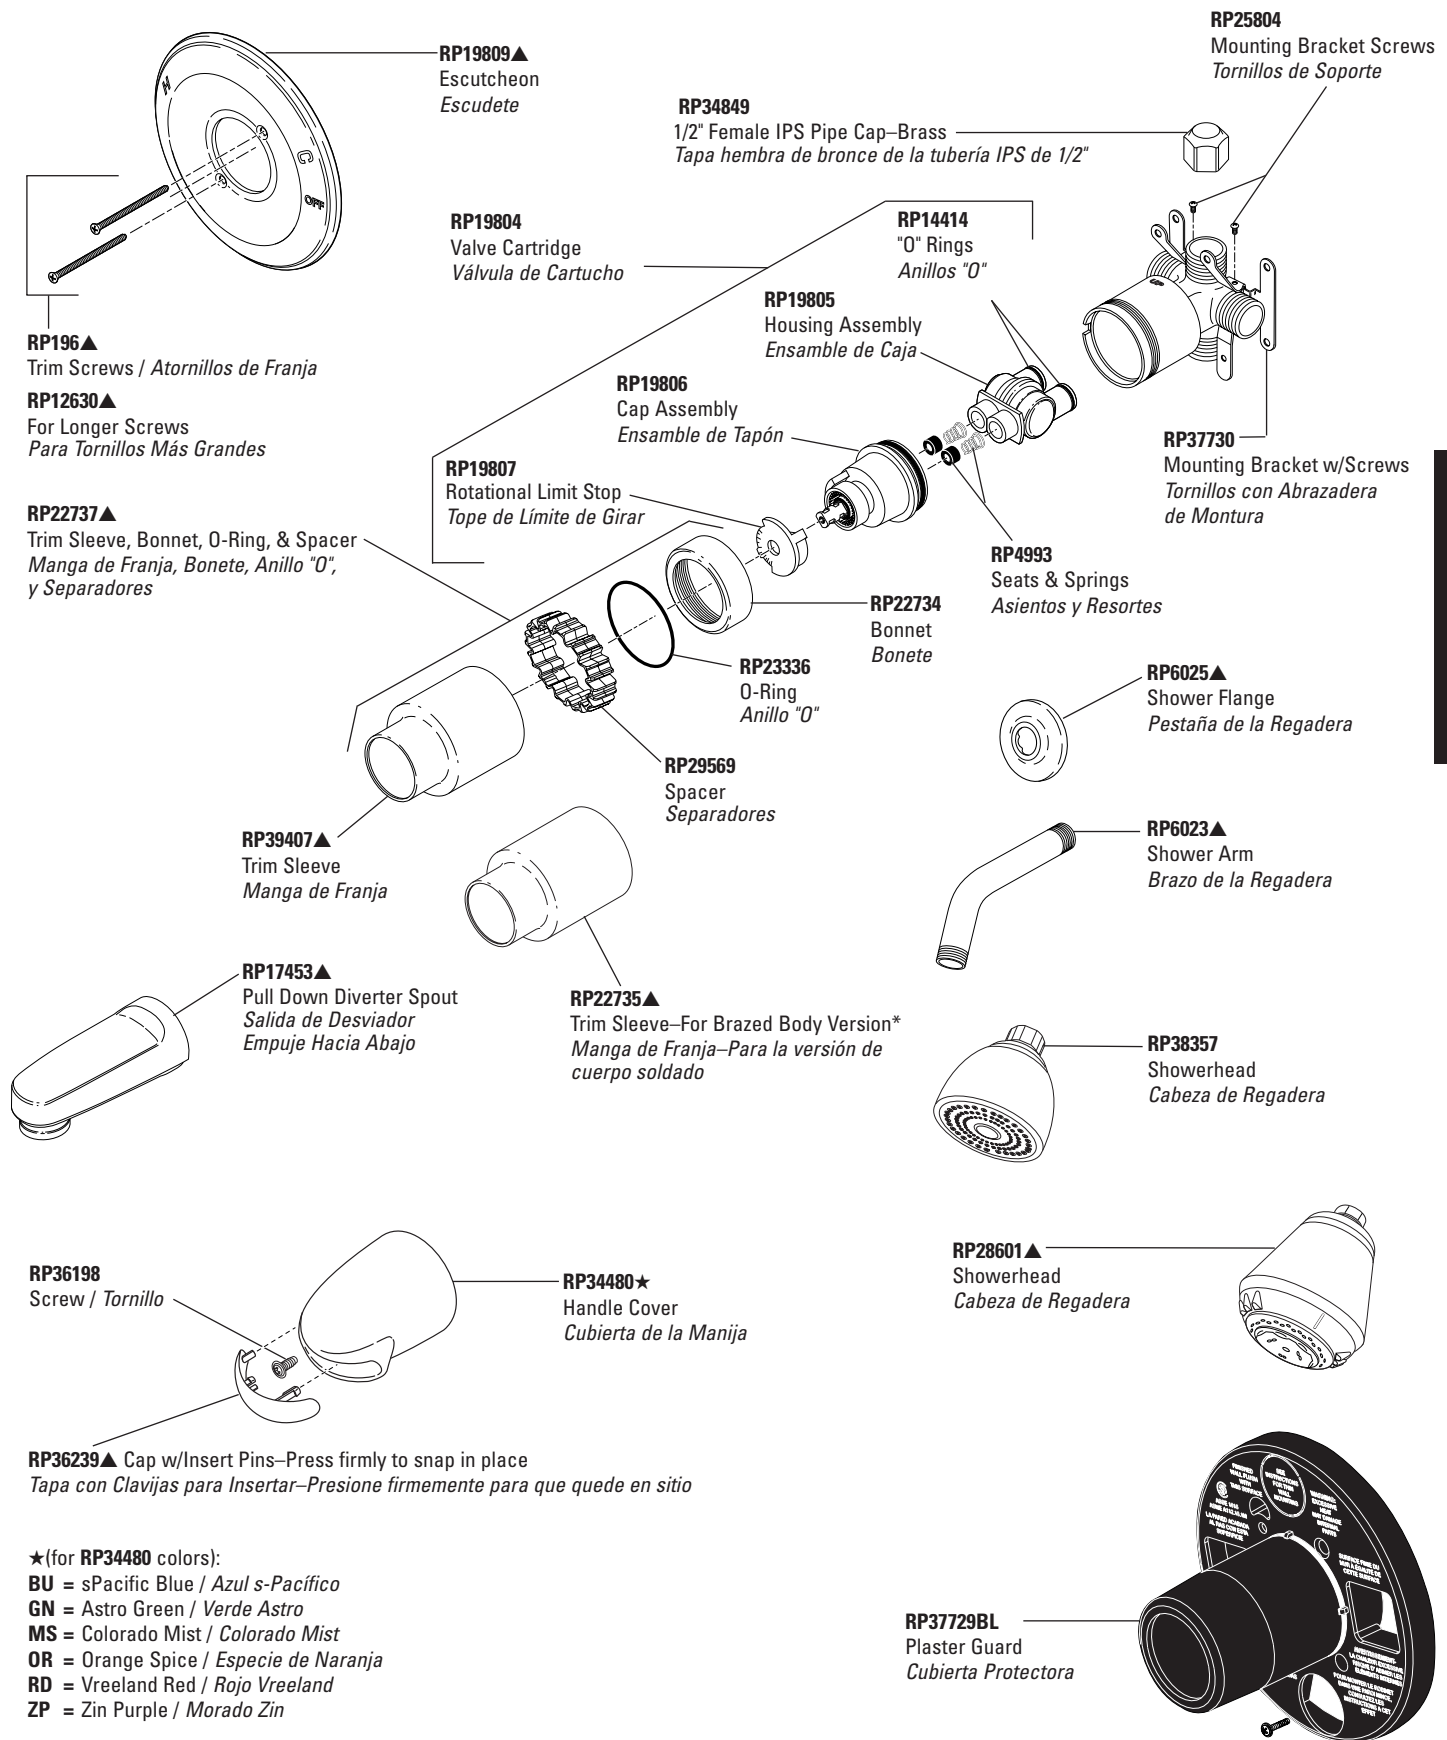

Single Handle Monitor® Bath Valves

Válvulas de Bañeras Monitor® de Manija Sencilla

e-Flow® Series Models/Modelos 1427 & 1447 Series

TUB/
SHOWER

1. ★(for **RP34480** colors):
2. **BU** = sPacific Blue / Azul s-Pacífico
   - **GN** = Astro Green / Verde Astro
   - **MS** = Colorado Mist / Colorado Mist
   - **OR** = Orange Spice / Especie de Naranja
   - **RD** = Vreeland Red / Rojo Vreeland
   - **ZP** = Zin Purple / Morado Zin

*For models manufactured before January 2003 / Para modelos fabricados antes de Enero 2003