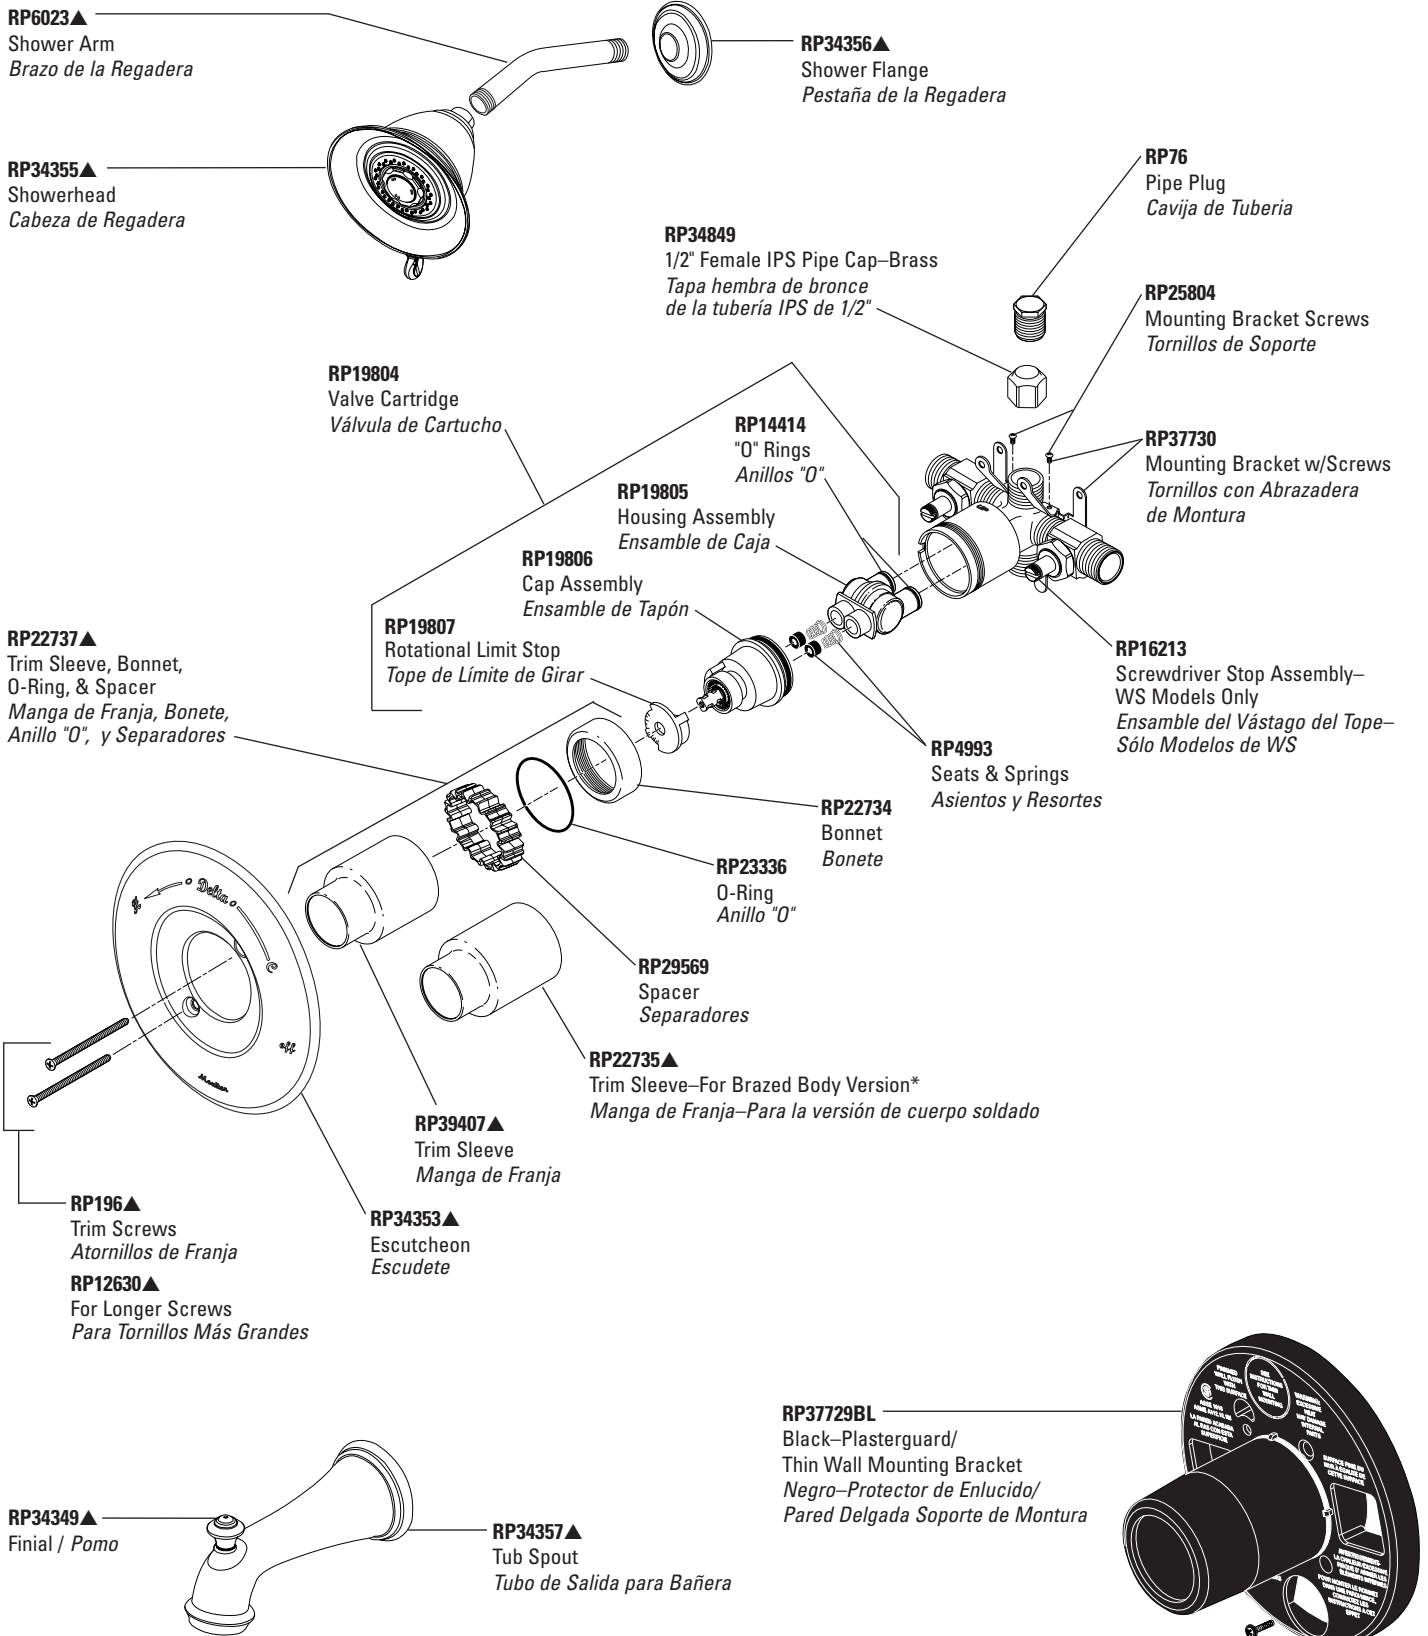

Single Handle Monitor® Bath Valves

Válvulas de Bañeras Monitor® de Manija Sencilla

Victorian™ Collection Models/Modelos 1425 & 1455 Series

Refer to page 120 for Handles. / Para manijas referirse a la pagina 120.

*For models manufactured before January 2003 / Para modelos fabricados antes de Enero 2003