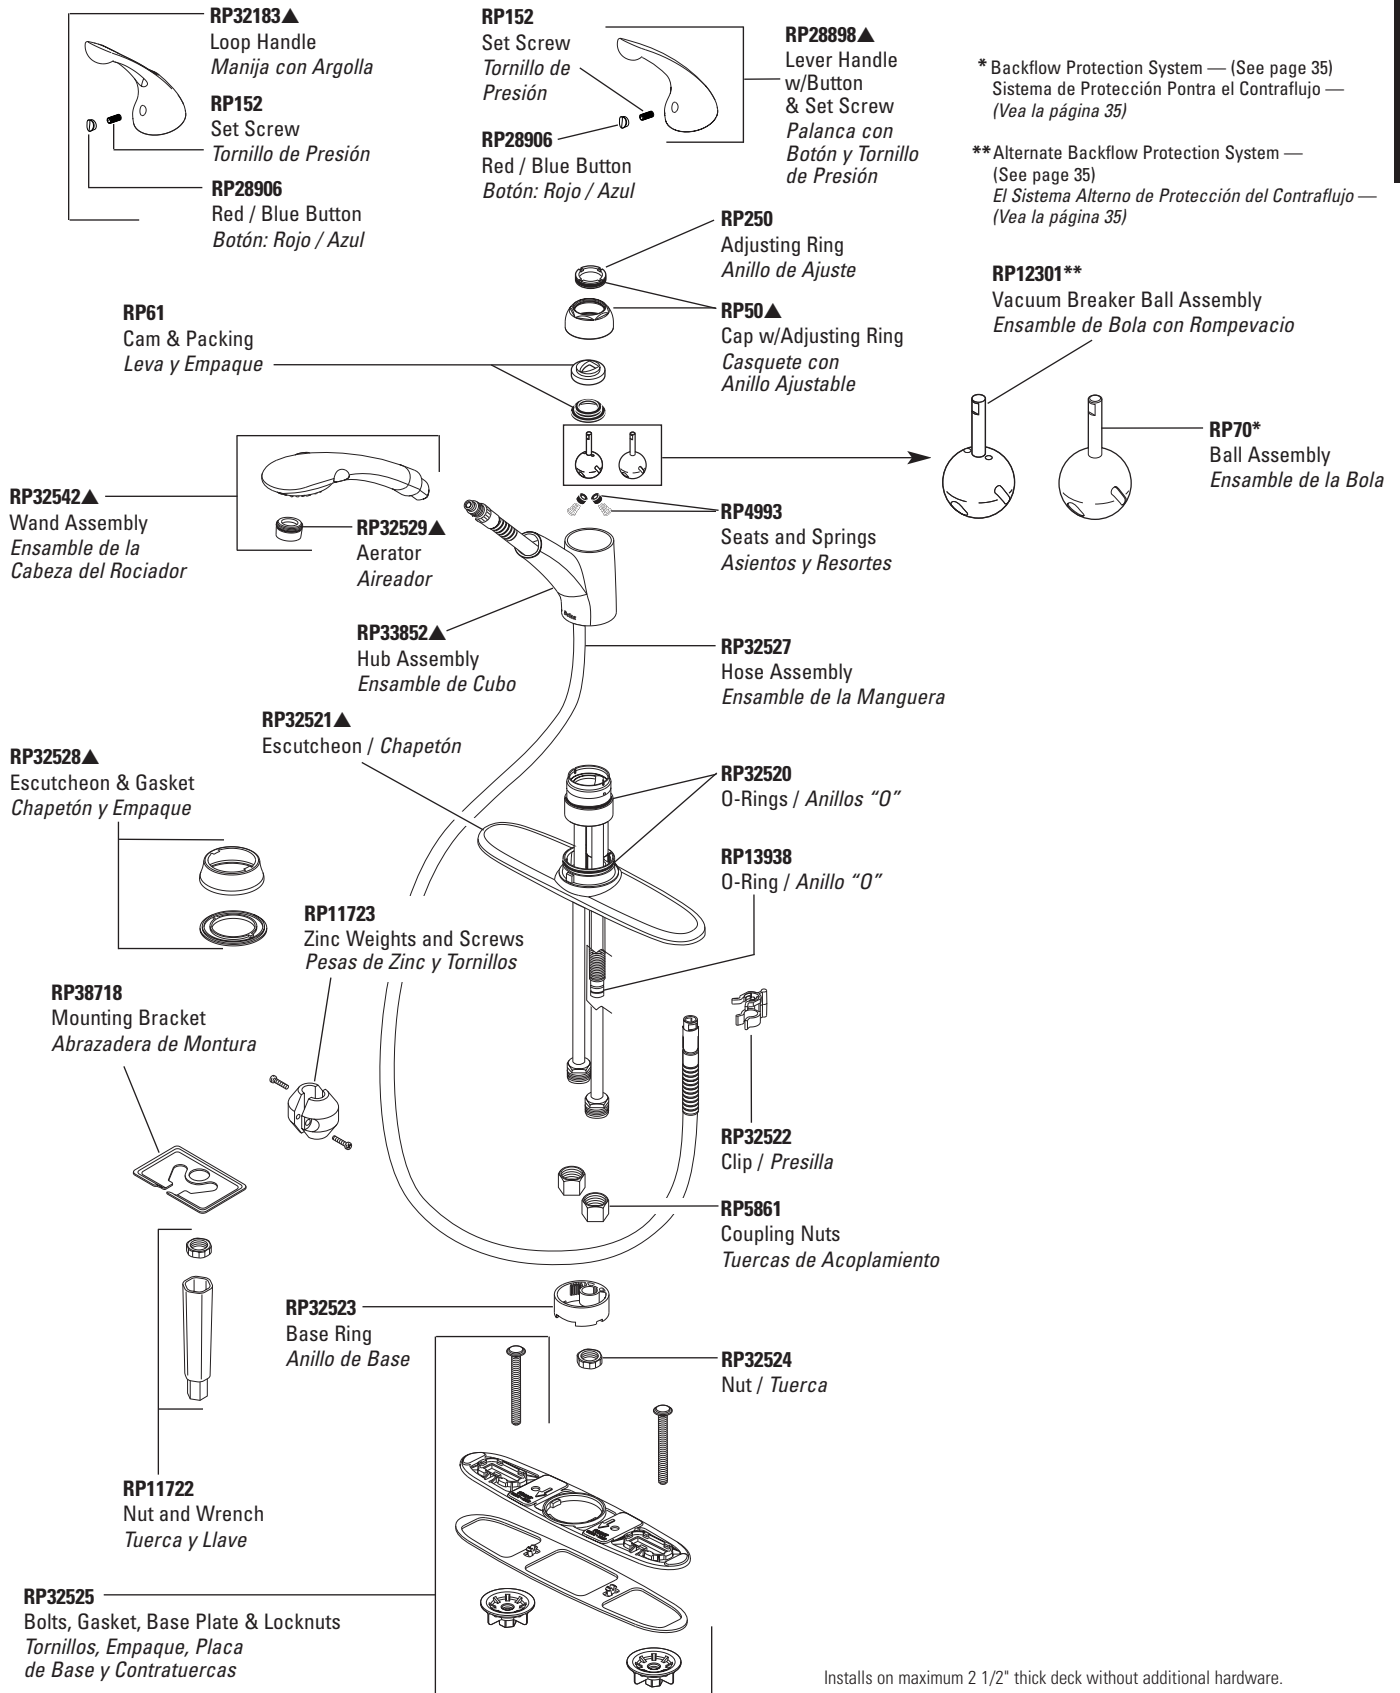

Single Handle Kitchen Faucets

Manija de Palanca para Fregaderos

Signature® Pull-Out Series Models/Modelos 470, 472 Series

Installs on maximum 2 1/2" thick deck without additional hardware.
Se instale en bordes de un grosor maximo de 2 1/2" sin herraje adicional.