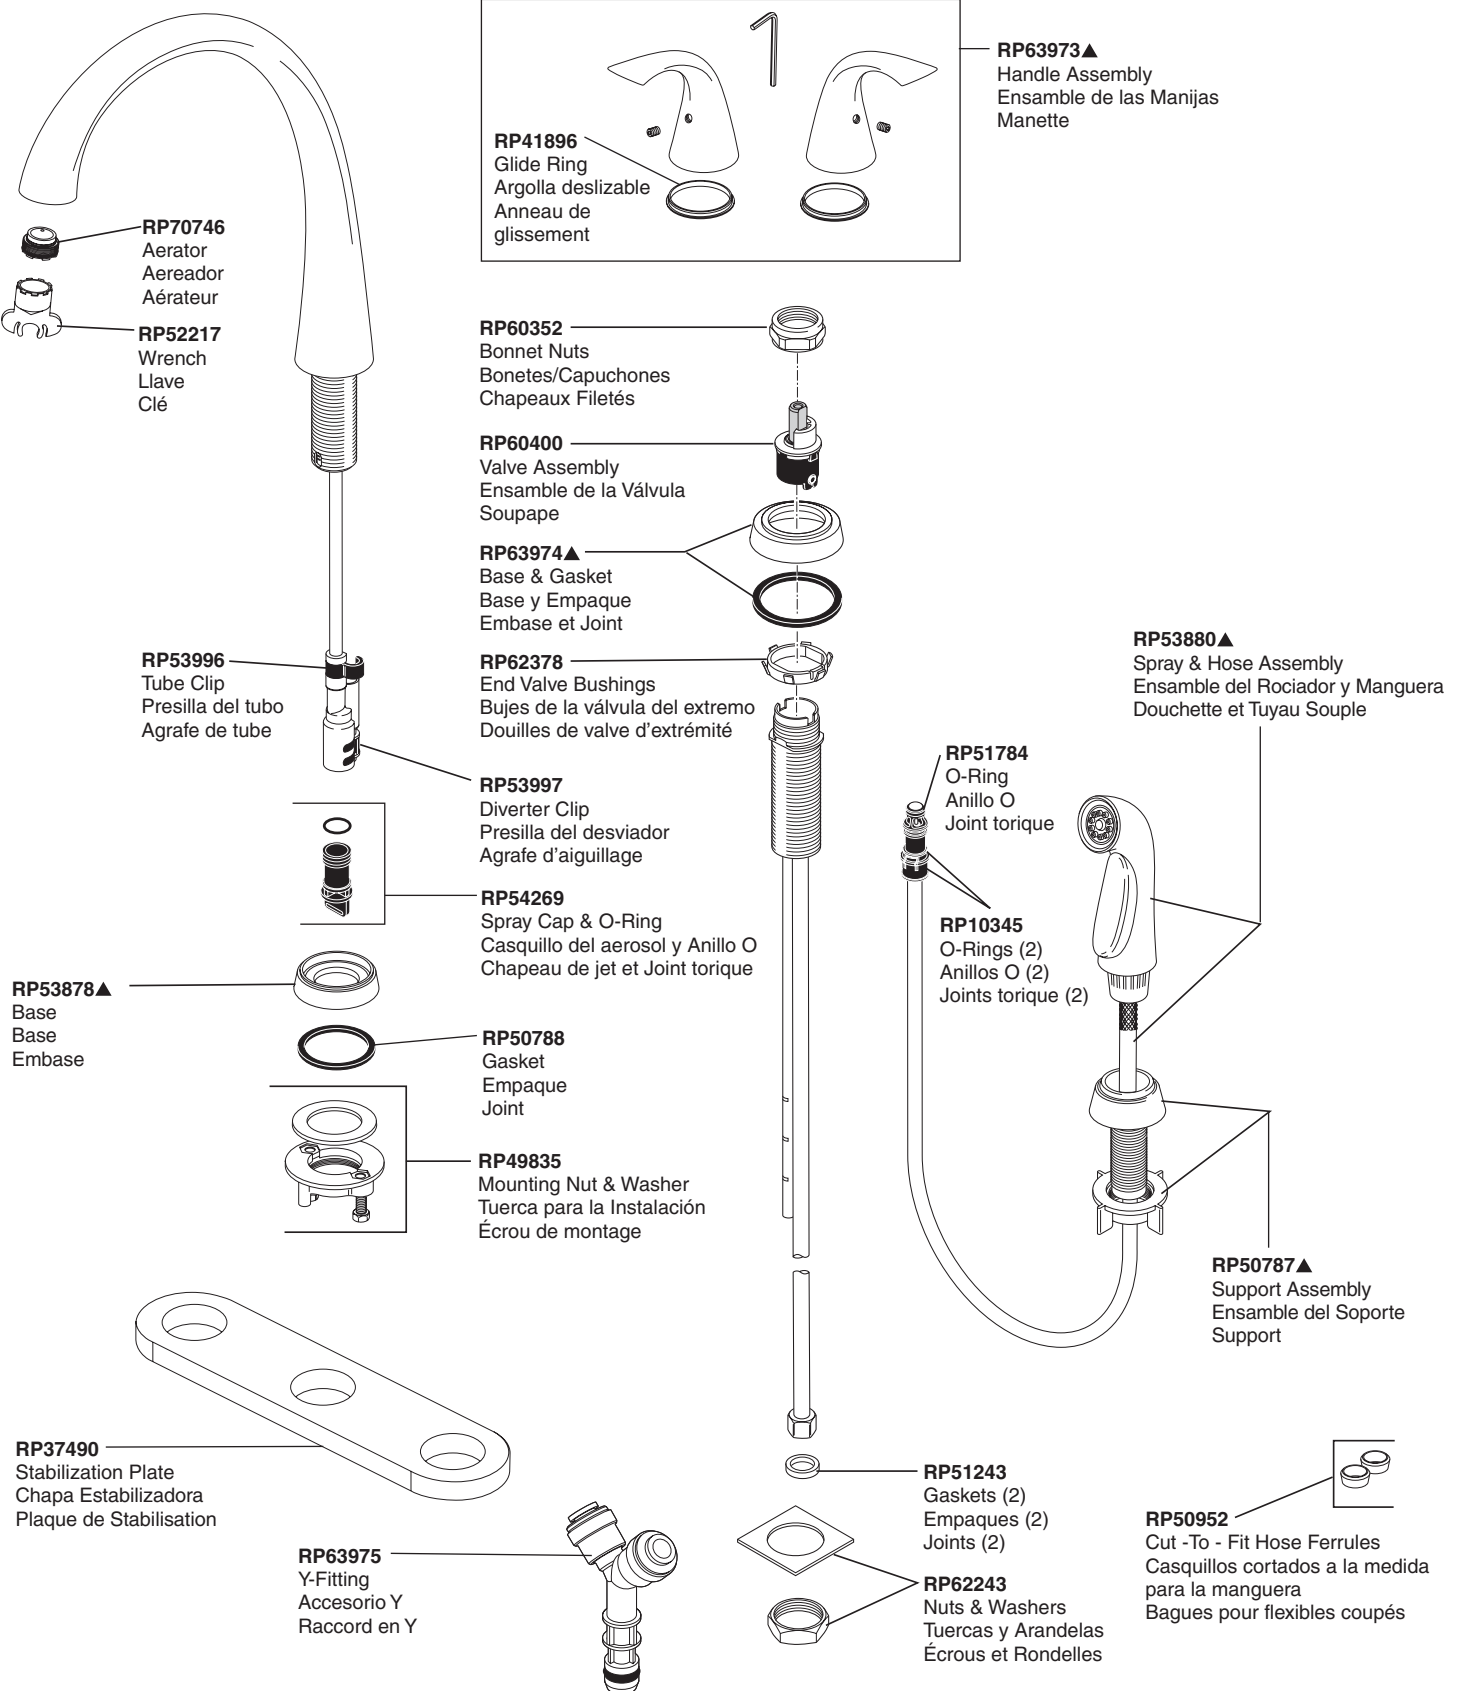

Two-Handle Kitchen Faucet Robinetterie de Cuisine à Manette Double

Llave de dos Manijas para Cocina

Widespread Kitchen

Model/Modelo/Modèle 2480-DST Series/Series/Seria

Victorian® Single-Handle Bar/Prep Faucet

Robinet de Bar/Prep à Bec de Victorian®

Llave Victorian® Monomando para Area de Bar/Servicio

Model/Modelo/Modèle 2155-DST Series/Series/Seria

Victorian® Bar/Prep