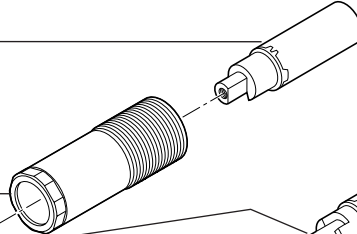

RP9758

Plasterguard
Protector de Enlucido

RP17730

Diverter Assembly
Ensamble del Desviador

RP18627

Extender for Hot, Cold or H17 Diverter Handle
Extensión para Manija Caliente, Fría o
Desviador para la Manija de H17

RP18136▲

Sleeve / Manguito