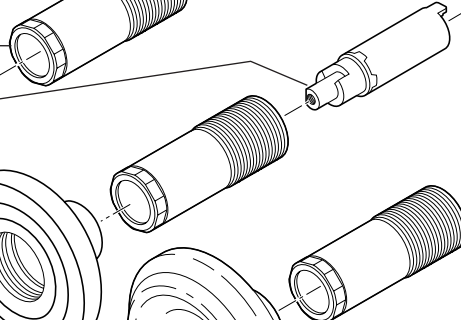

RP18136▲

Sleeve / Manguito

RP25592

Extender for Diverter Handle (Aligns  
Lever Handles Vertically). NOTE: Use  
RP18627 Extender when using the H17  
Porcelain Cross Diverter Handle.  
Extensión para Manija Desviadora  
(Alinee las Manijas de Palanca  
Verticalmente). NOTA: Use la Extensión  
RP18627 cuando use el Desviador para  
la Cruz de Porcelana H17.