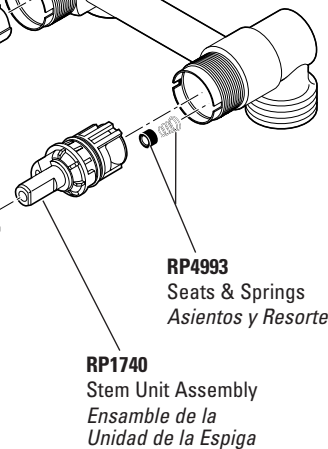

RP4993

Seats & Springs  
Asientos y Resortes

RP1740

Stem Unit Assembly  
Ensamble de la  
Unidad de la Espiga

RP18090

Screw-On Escutcheon  
Chapetón Enroscable

RP6203

Coupling Nuts & Tailpieces  
Tuercas de Unión y Tubo de Cola