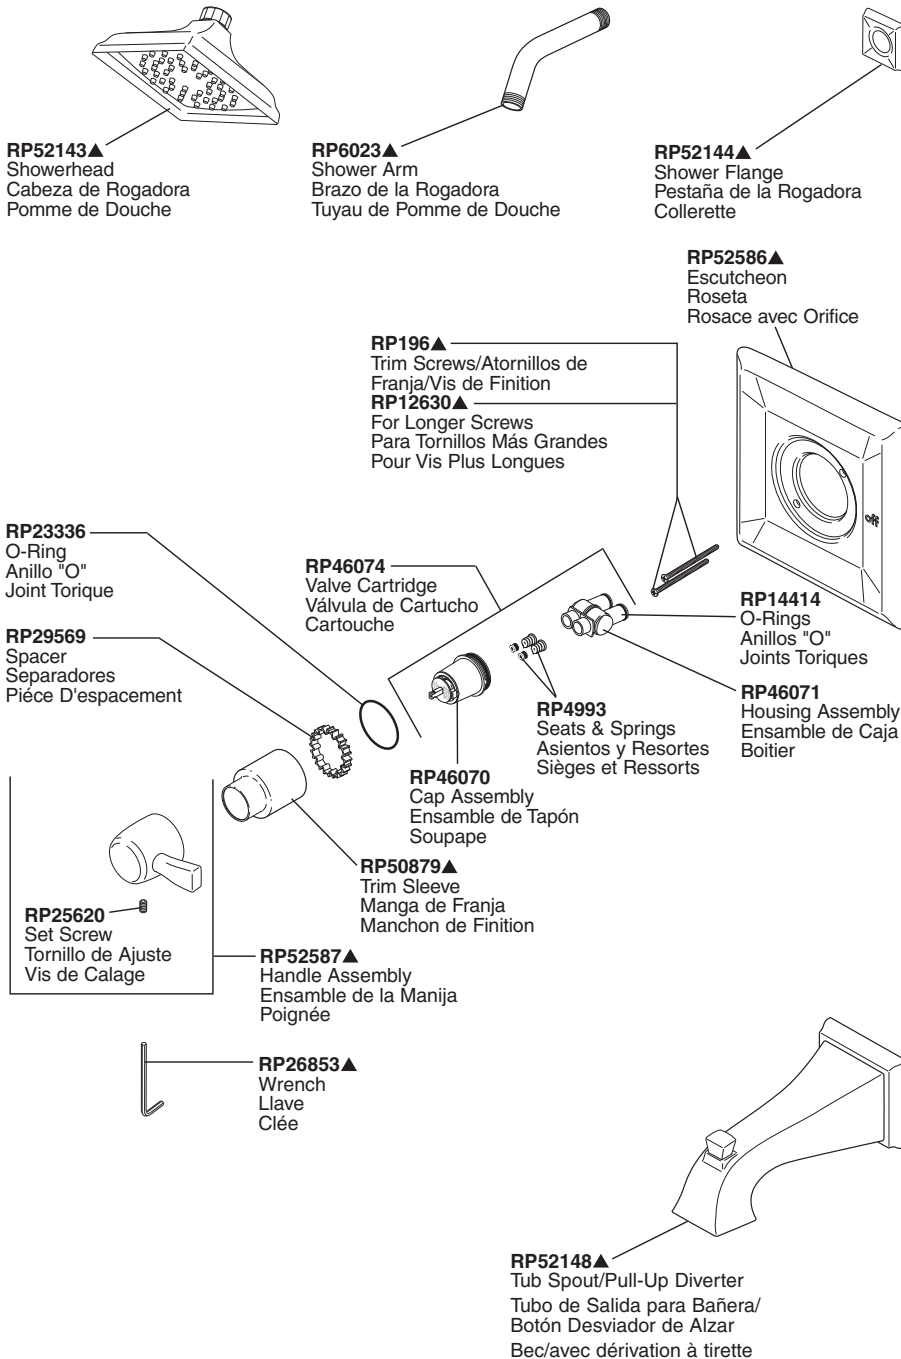

Dryden™ Tub/Shower Trim

Garniture pour Bain/Douche Dryden™

Adorno Dryden™ para Bañera/Ducha

Models/Modelos/Modèles T14051, T14251 & T14451 Series/Series/Seria

Dryden™ Tub/Shower