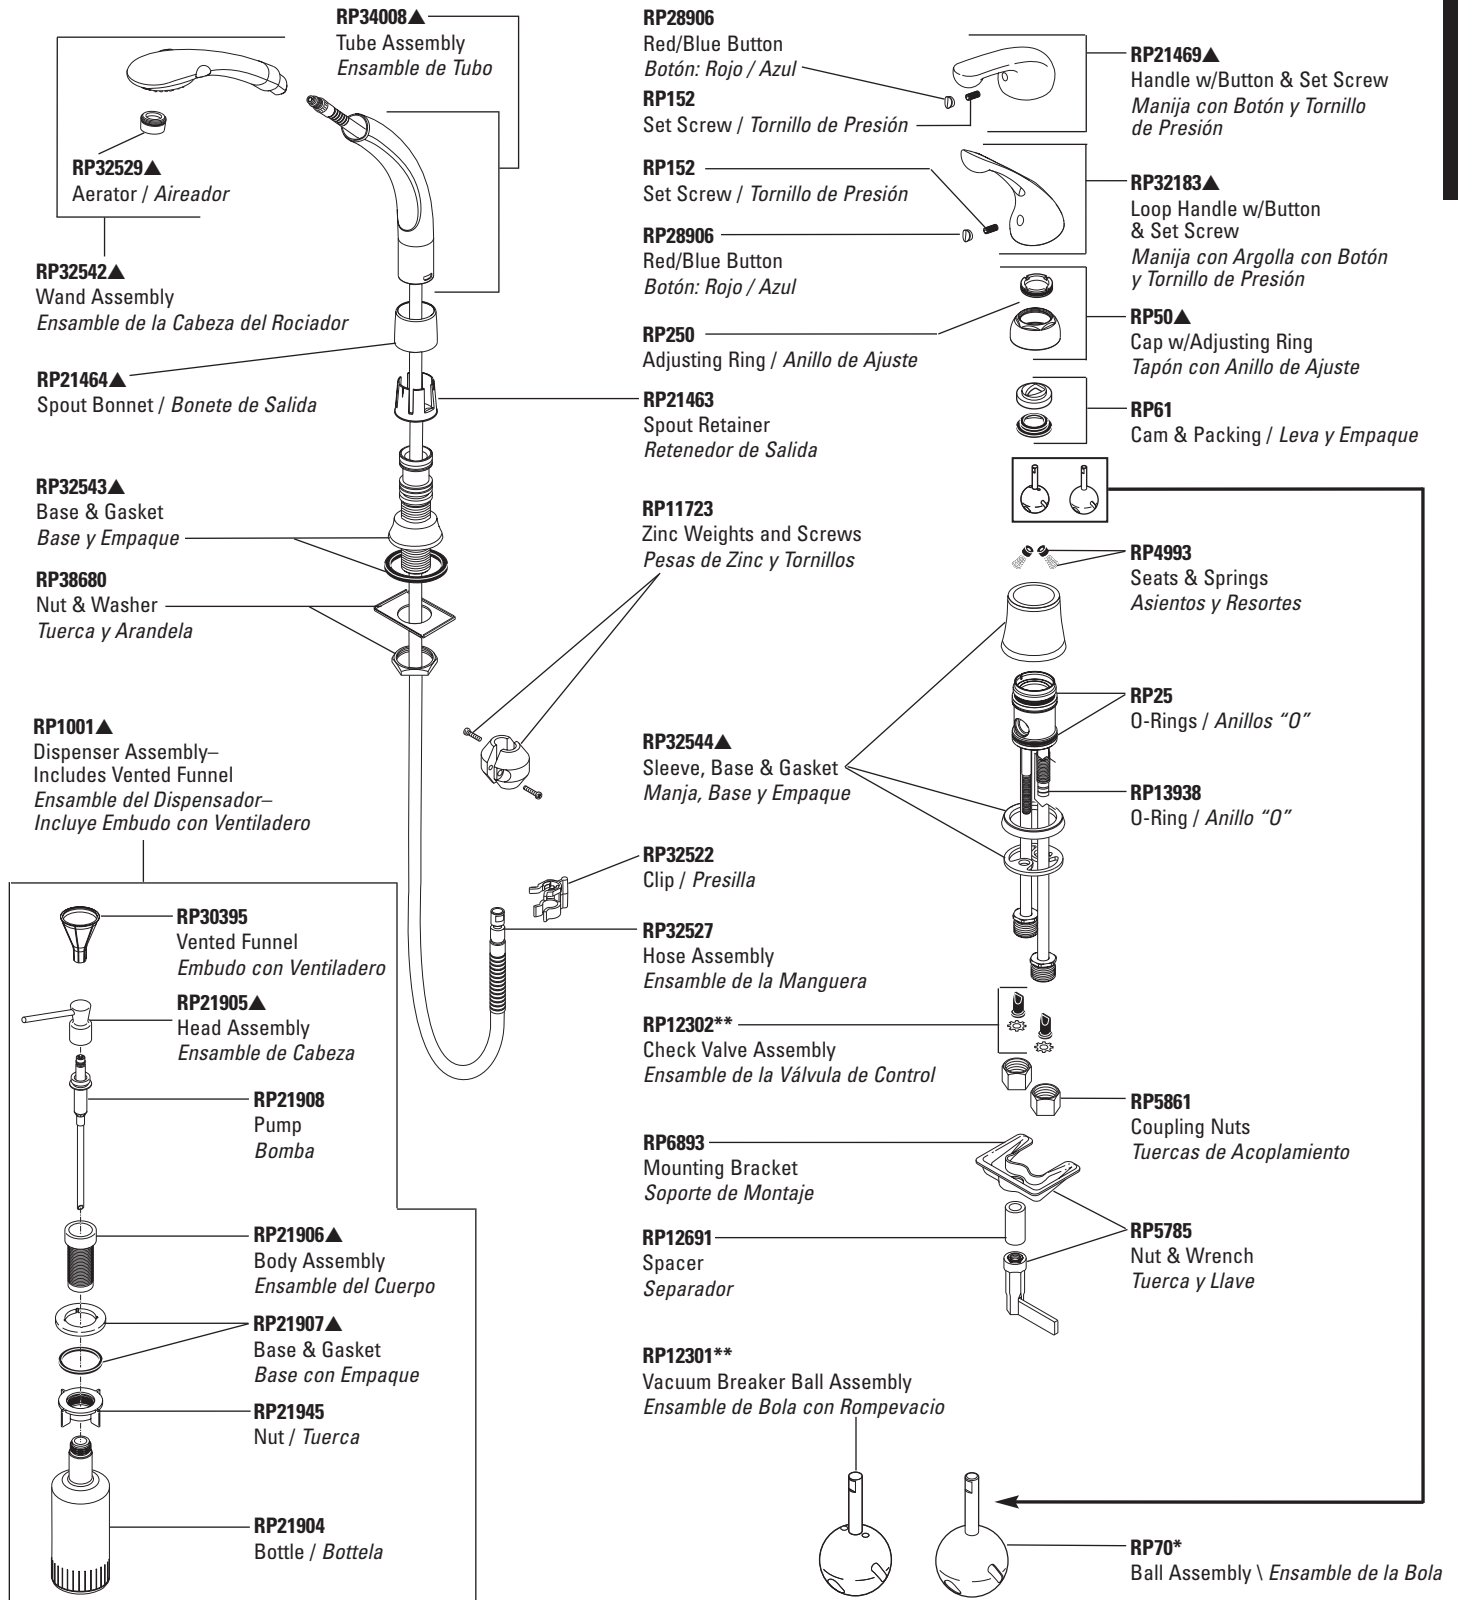

Single Handle Kitchen Faucets

Manija de Palanca para Fregaderos

Signature® Pull-Out Series Models/Modelos 470, 472 Series

Installs on maximum 2 1/2" thick deck without additional hardware.
Se instale en bordes de un grosor máximo de 2 1/2" sin herraje adicional.

Single Handle Kitchen Faucets

Manija de Palanca para Fregaderos

Waterfall® Pull-Out Series Models/Modelos 474 & 476 Series

* Backflow Protection System — (See page 35) / Sistema de Protección Pontra el Contraflujo — (Vea la página 35)

** Alternate Backflow Protection System — (See page 35) / El Sistema Alterno de Protección del Contraflujo — (Vea la página 35)

Installs on maximum 2 1/2" thick deck without additional hardware. / Se instala en bordes de un grosor máximo de 2 1/2" sin herraje adicional.