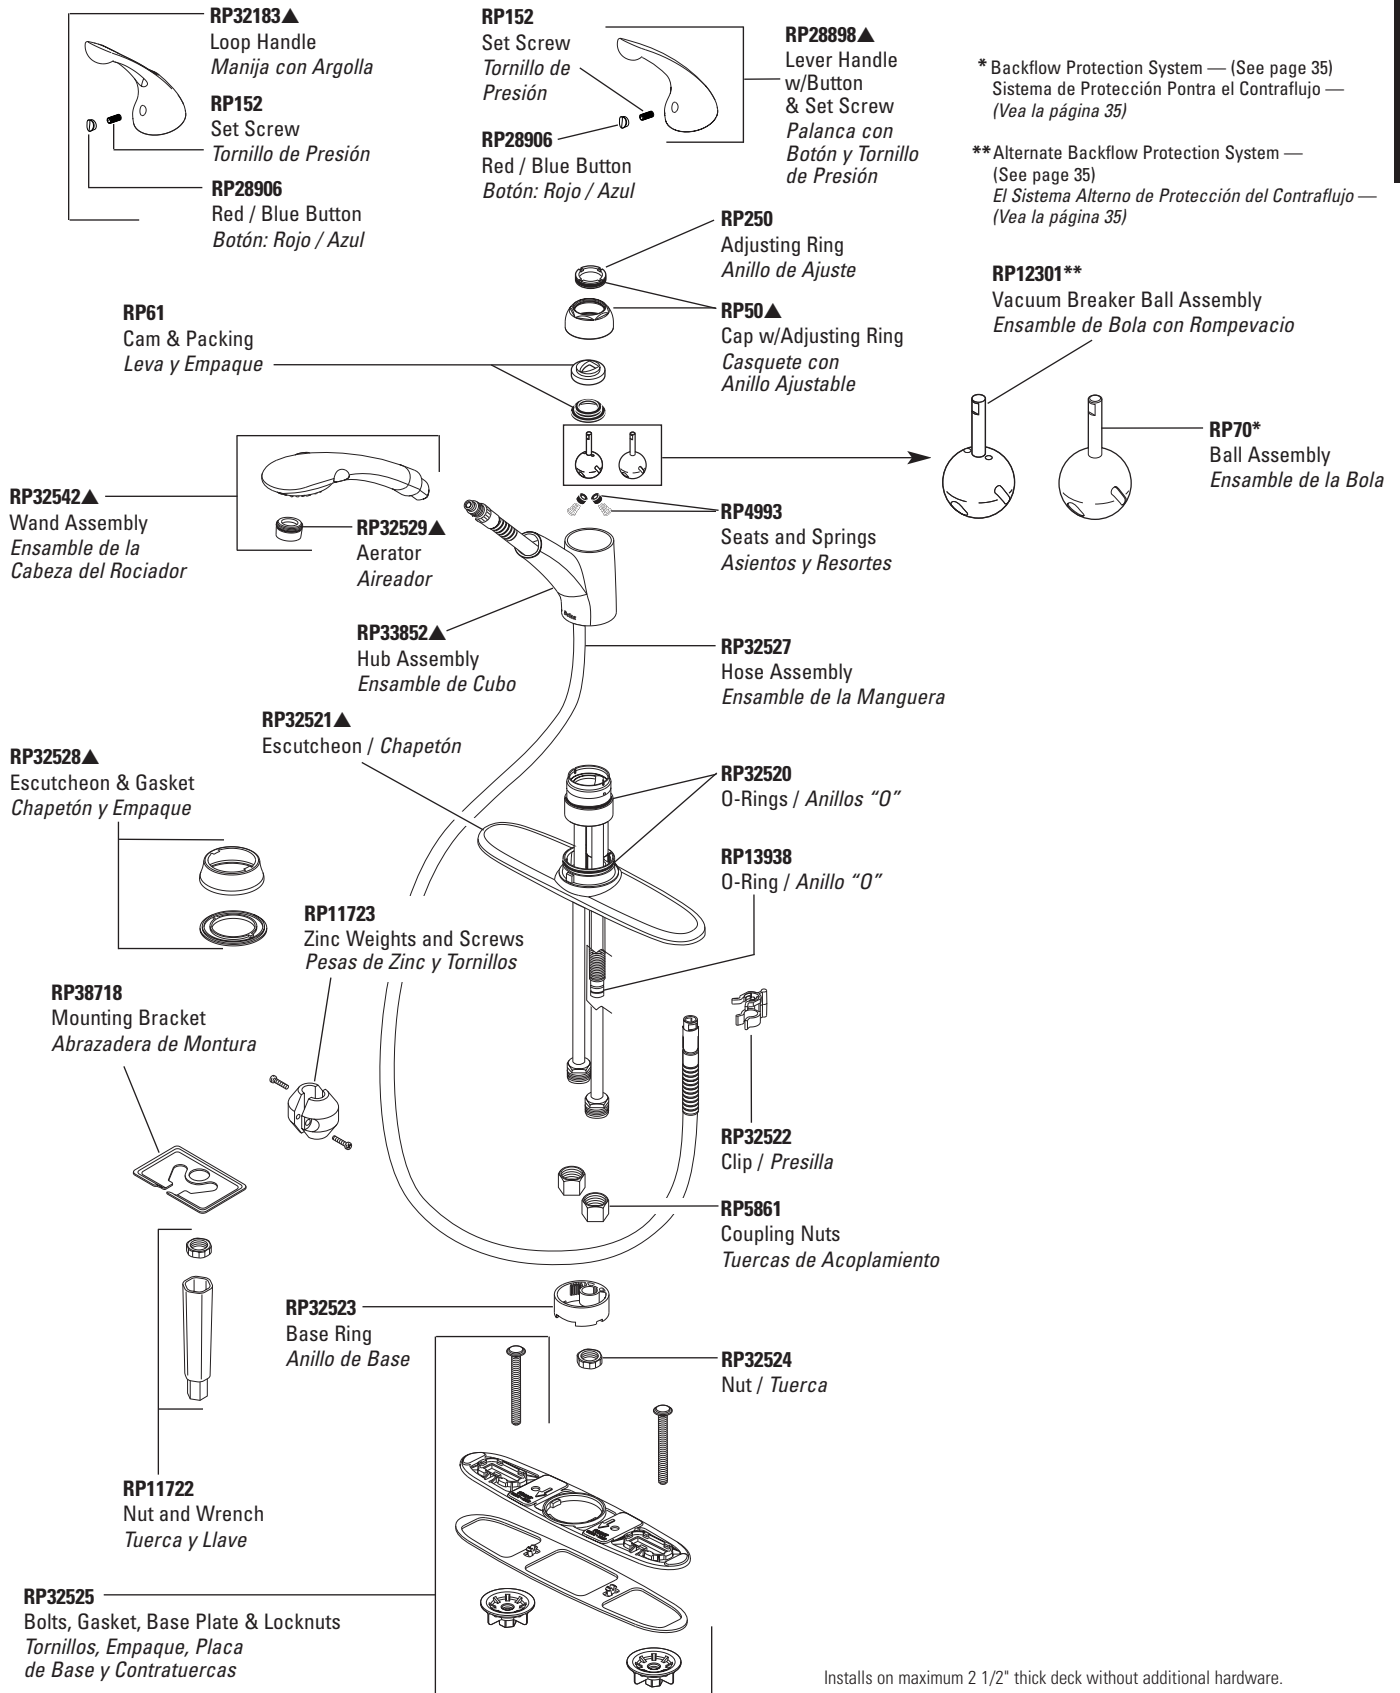

Single Handle Kitchen Faucets

Manija de Palanca para Fregaderos

Signature® Pull-Out Series Models/Modelos 470, 472 Series

Installs on maximum 2 1/2" thick deck without additional hardware.
Se instale en bordes de un grosor máximo de 2 1/2" sin herraje adicional.

Single Handle Kitchen Faucets

Manija de Palanca para Fregaderos

Waterfall® Pull-Out Series Models/Modelos 474 & 476 Series

* Backflow Protection System — (See page 35) / Sistema de Protección Pontra el Contraflujo — (Vea la página 35)

** Alternate Backflow Protection System — (See page 35) / El Sistema Alterno de Protección del Contraflujo — (Vea la página 35)

Installs on maximum 2 1/2" thick deck without additional hardware. / Se instala en bordes de un grosor máximo de 2 1/2" sin herraje adicional.