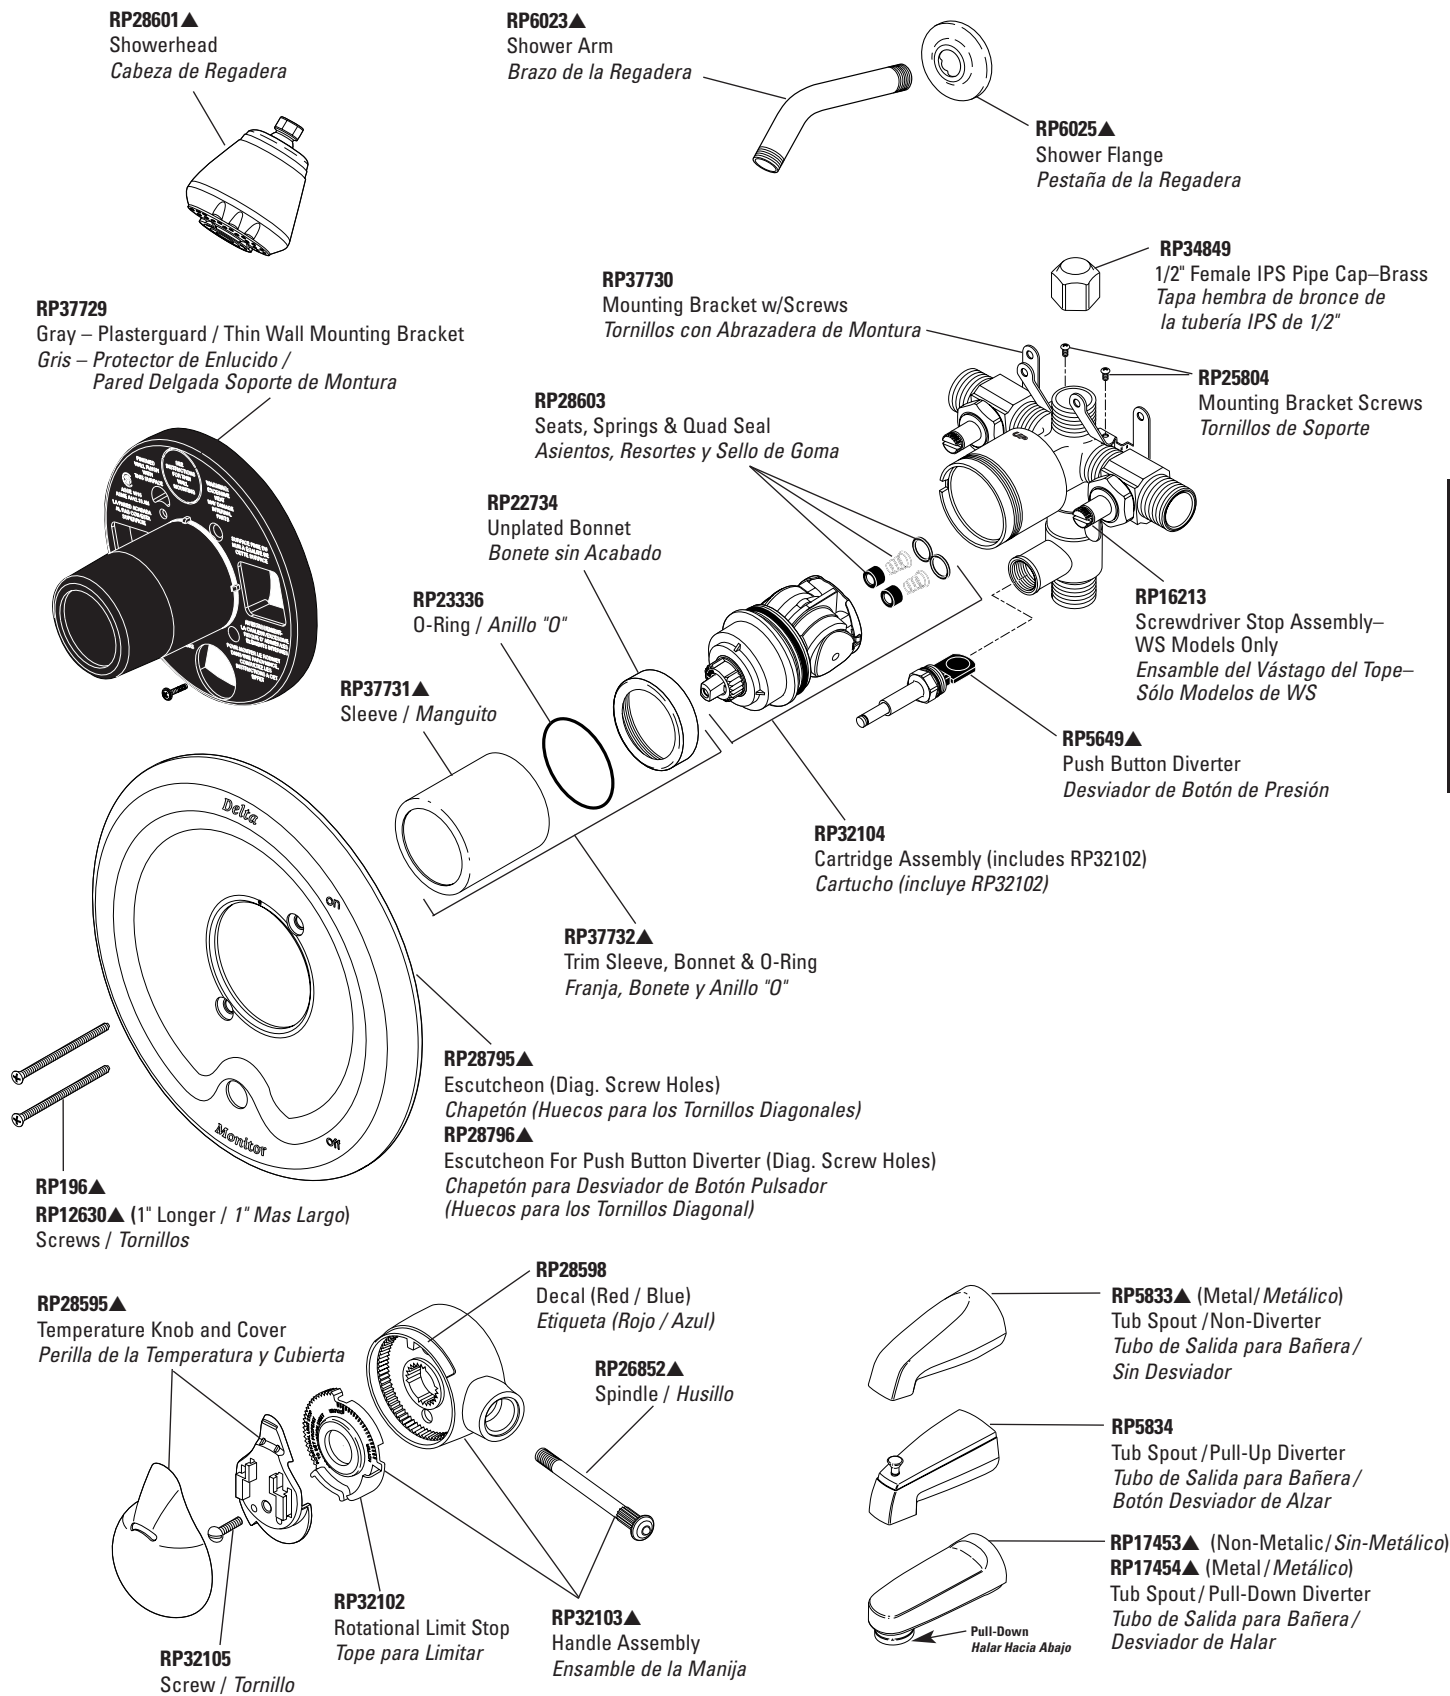

Single Handle Monitor® Bath Valves

Válvulas de Bañeras Monitor® de Manija Sencilla

Monitor® Series Model/Modelo 1700 Series

TUB/SHOWER

Refer to pages 120 for handle accents. / Para acentos del manijas refierase a la pagina 120.

▲Specify finish / Especificue el Acabado