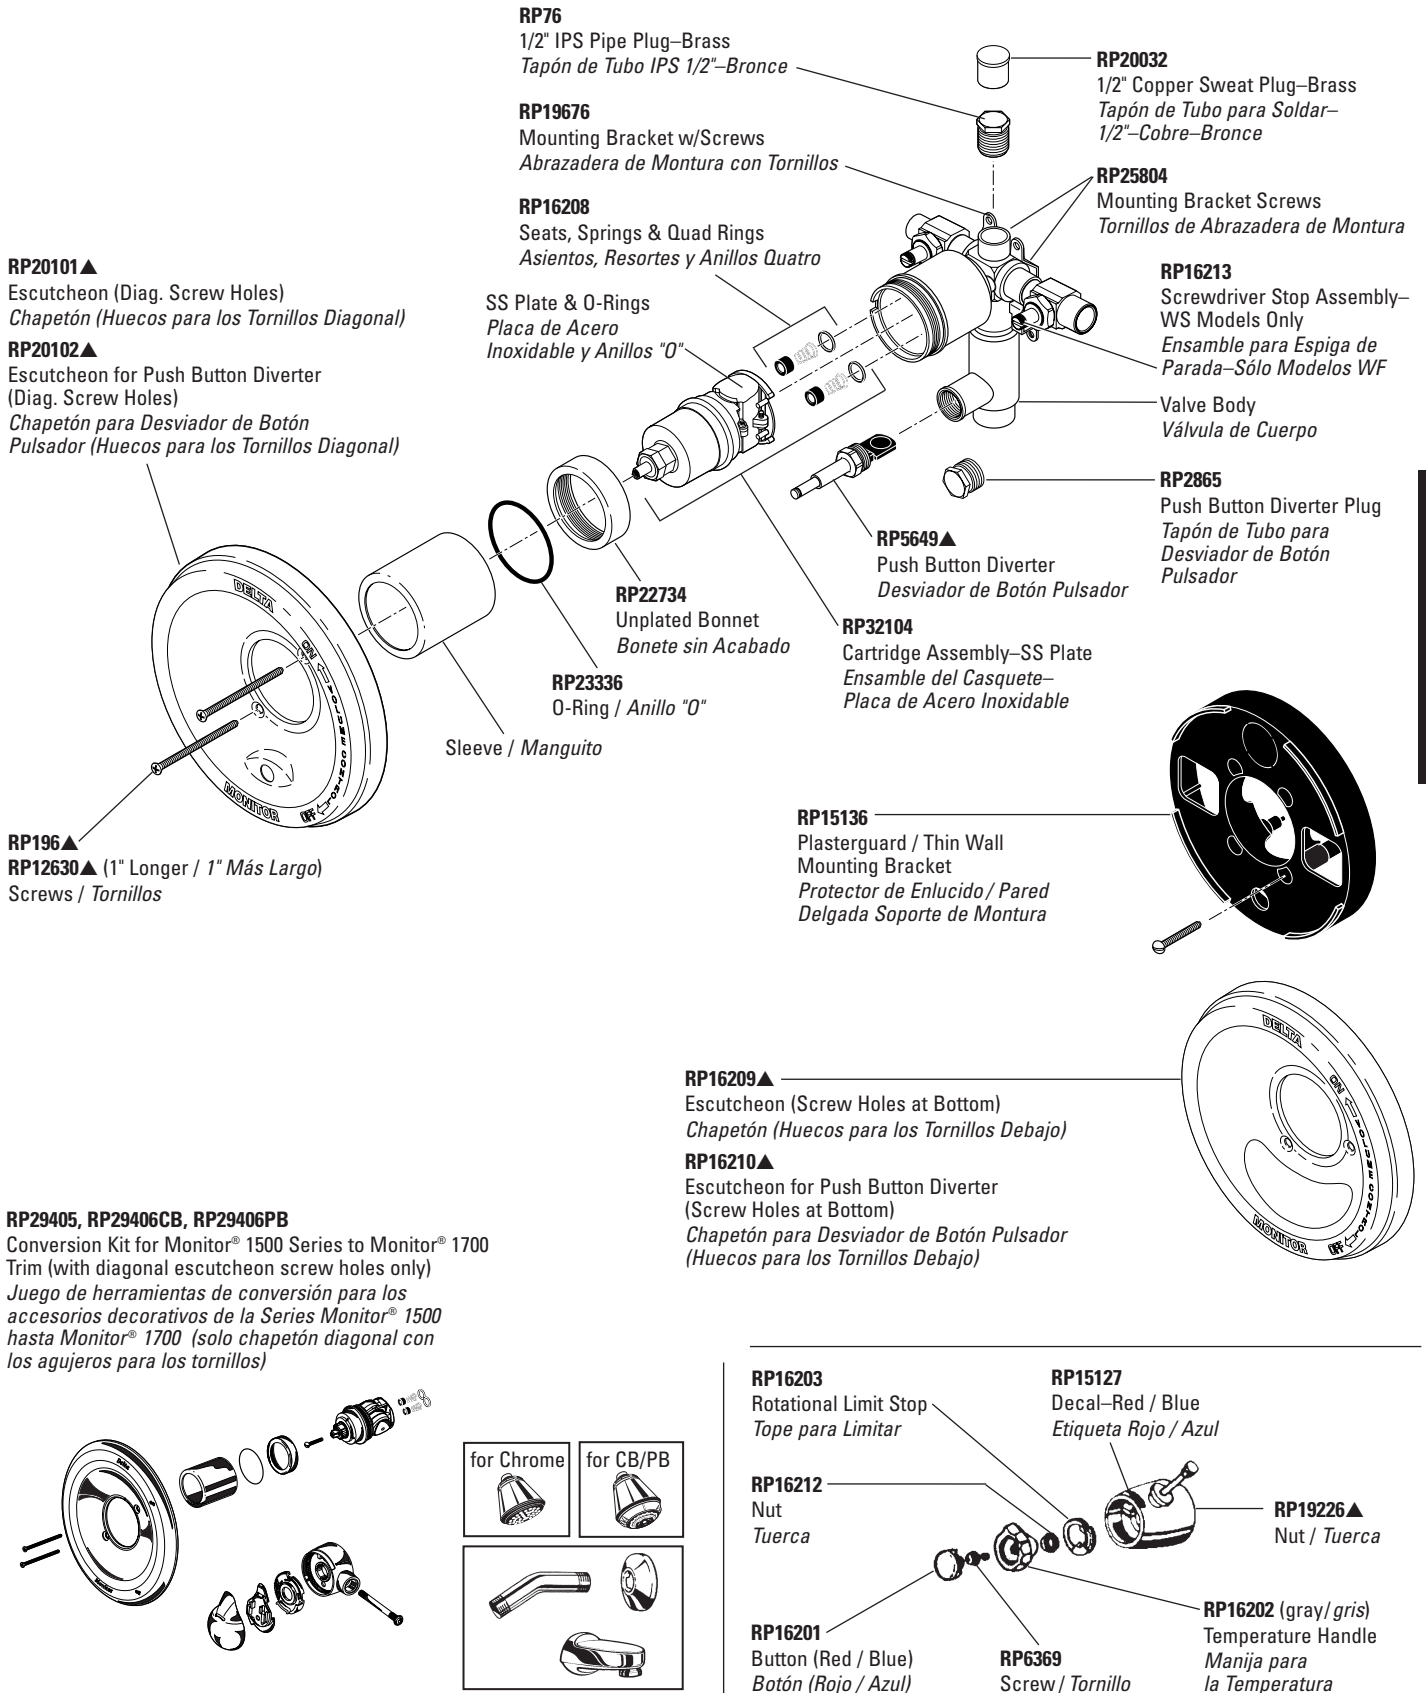

RP17443▲
Handle w/Set Screw
Manija con Tornillo de Ajuste

RP5834 (Non-Metalic / Sin-Metálico)
Tub Spout/Pull-Up Diverter
Tubo de Salida para Bañera/
Botón Desviador de Alzar

RP17453▲ (Non-Metalic / Sin-Metálico)
RP17454▲ (Metal / Metálico)
Tub Spout/Pull-Down Diverter
Tubo de Salida para Bañera/
Desviador de Halar

RP5833▲ (Metal / Metálico)
Tub Spout/Non-Diverter
Tubo de Salida para Bañera/
Sin Desviador

Pull-Down
Halar Hacia Abajo

TUB/SHOWER

Single Handle Monitor® Bath Valves

Válvulas de Bañeras Monitor® de Manija Sencilla

Monitor® Series Models/Modelos 1300 & 1400 Series

TUB/
SHOWER

Refer to page 120 for Handles. / Para manijas referirse a la pagina 120.

*For models manufactured before January 2003 / Para modelos fabricados antes de Enero 2003

Single Handle Monitor® Bath Valves

Válvulas de Bañeras Monitor® de Manija Sencilla

Monitor® Series Models/Modelos 1500* Series

TUB/SHOWER

Refer to pages 120 for handle accents. / Para accents del manijas refierase a la pagina 120.