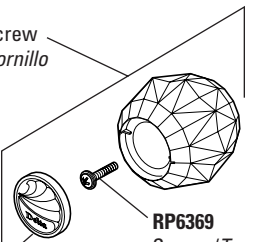

RP38357
Showerhead
Cabeza de Regadera

RP6023▲
Shower Arm
Brazo de Regadera

RP6025▲
Shower Flange
Chapetón de Regadera

RP17451
RP17451PB
Handle w/Button & Screw
Manija con Botón y Tornillo

RP212
Ball Assembly—Stainless Steel
Ensamble de la Bola—Acero Inoxidable

RP188
Cam & Packing
Leva y Empaque

RP6369
Screw / Tornillo

RP17446
(Silver Insert / Botón de Plata)

RP17446PB
(Gold Insert / Botón de Oro)

RP20032
1/2" Copper Sweat Pipe Plug—Brass
Tápon de Tubo para Soldar 1/2" Cobre—Bronce