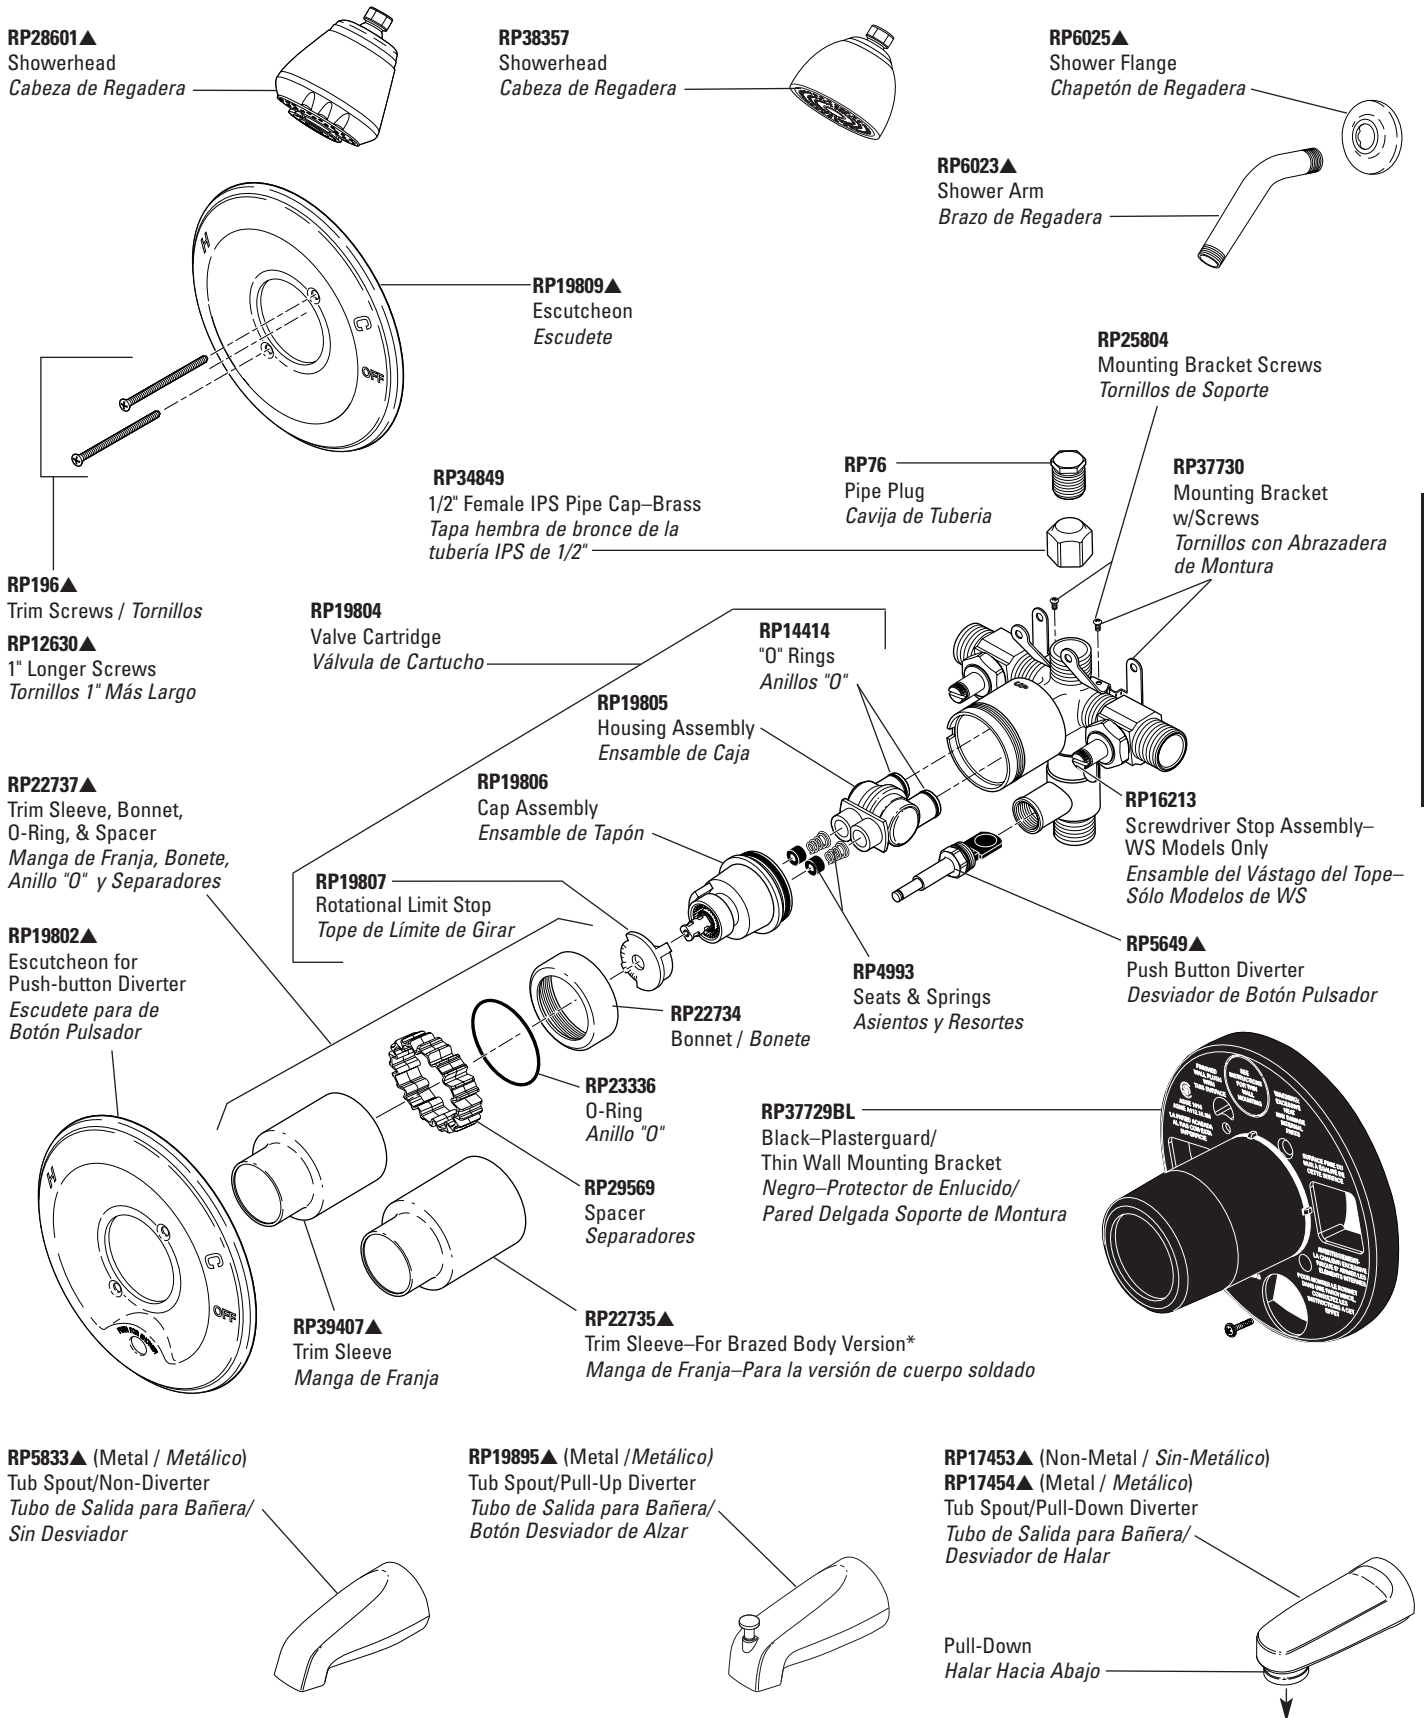

Single Handle Monitor® Bath Valves

Válvulas de Bañeras Monitor® de Manija Sencilla

Monitor® Series Models/Modelos 1300 & 1400 Series

TUB/
SHOWER

Refer to page 120 for Handles. / Para manijas referirse a la pagina 120.

*For models manufactured before January 2003 / Para modelos fabricados antes de Enero 2003