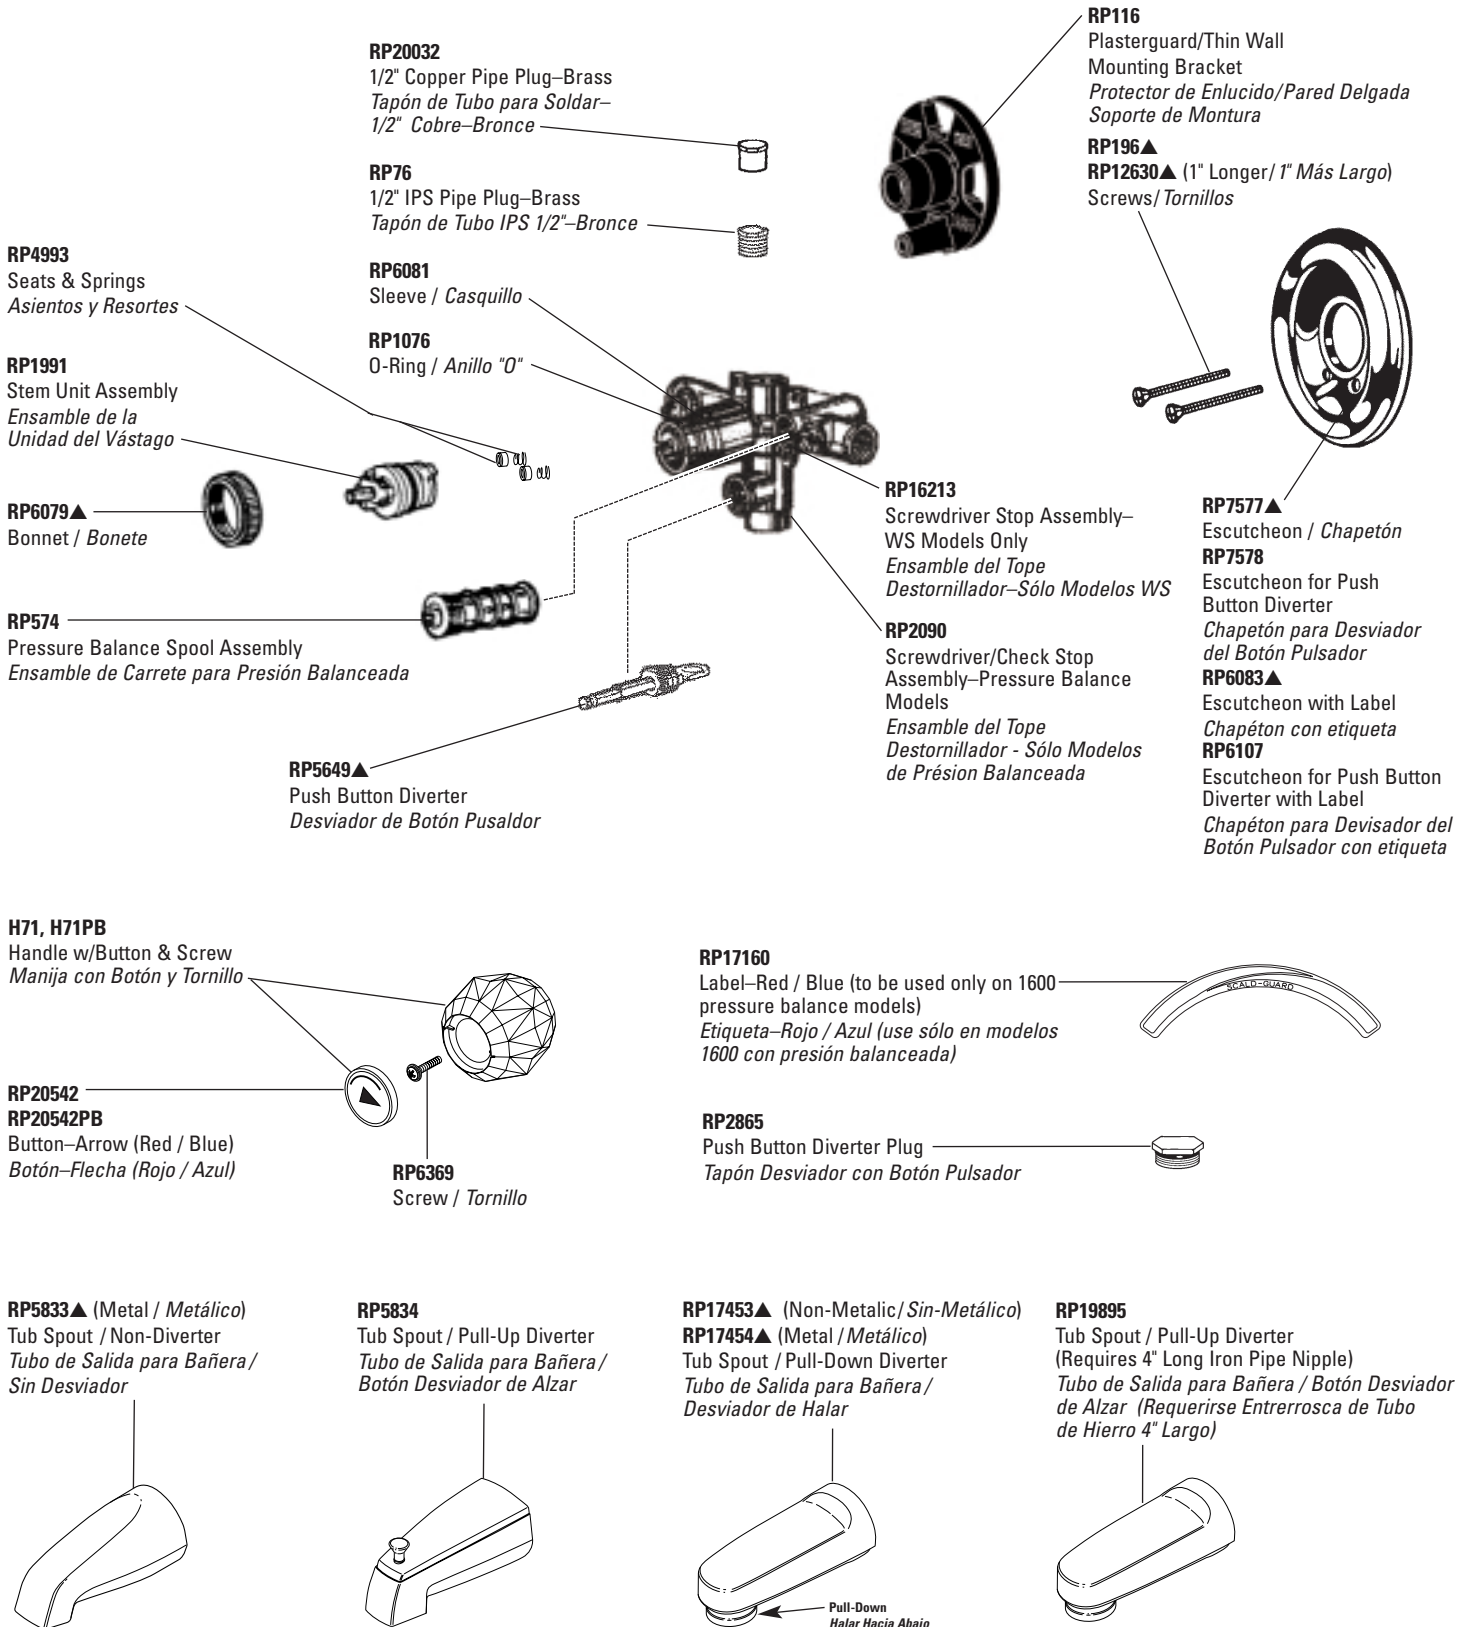

Single Handle Bath Valves

Válvulas de Una Manija (Maneral) para Bañeras

Classic Series Model/Modelo 1600* Series

TUB/SHOWER