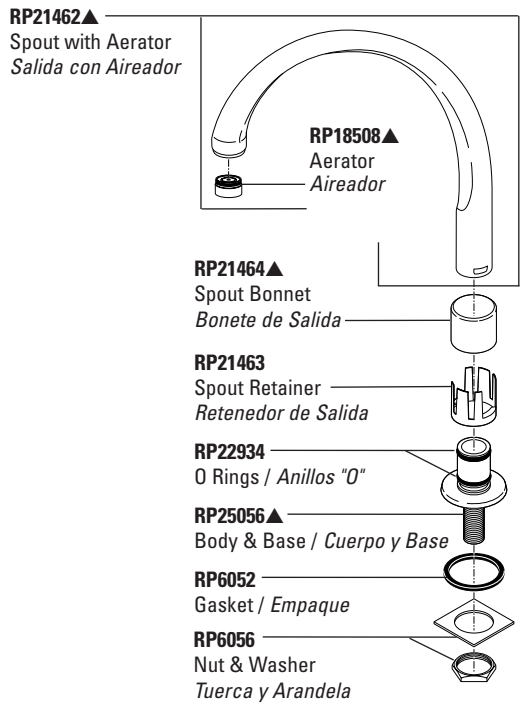

KITCHEN

Thick tile mounting kit available as RP30392 allows installation up to 2 1/2" decks.
Las herramientas para la instalación en las losas gruesas en el equipo RP30392 permiten la instalación en bordes hasta 2 1/2".