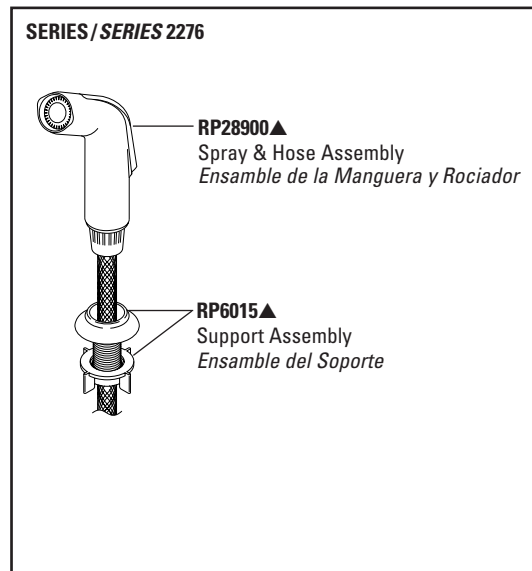

KITCHEN

Refer to page 44 for handles. / Para manijas referirse a la pagina 44.

Two Handle Kitchen Faucets

Llaves de Dos Manijas para Fregaderos

Waterfall® Series Models/Modelos 2274 & 2276 Series

For Models manufactured BEFORE September 2002 / Para los modelos fabricados ANTES de Septiembre 2002

KITCHEN

Refer to page 44 for handles. / Para manijas refierase a la pagina 44.

Thick tile mounting kit available as RP11053 allows installation up to 2 1/8" decks.
Las herramientas para la instalación en las gruesas en el equipo RP11053 permiten la instalación en bordes hasta 2 1/8".