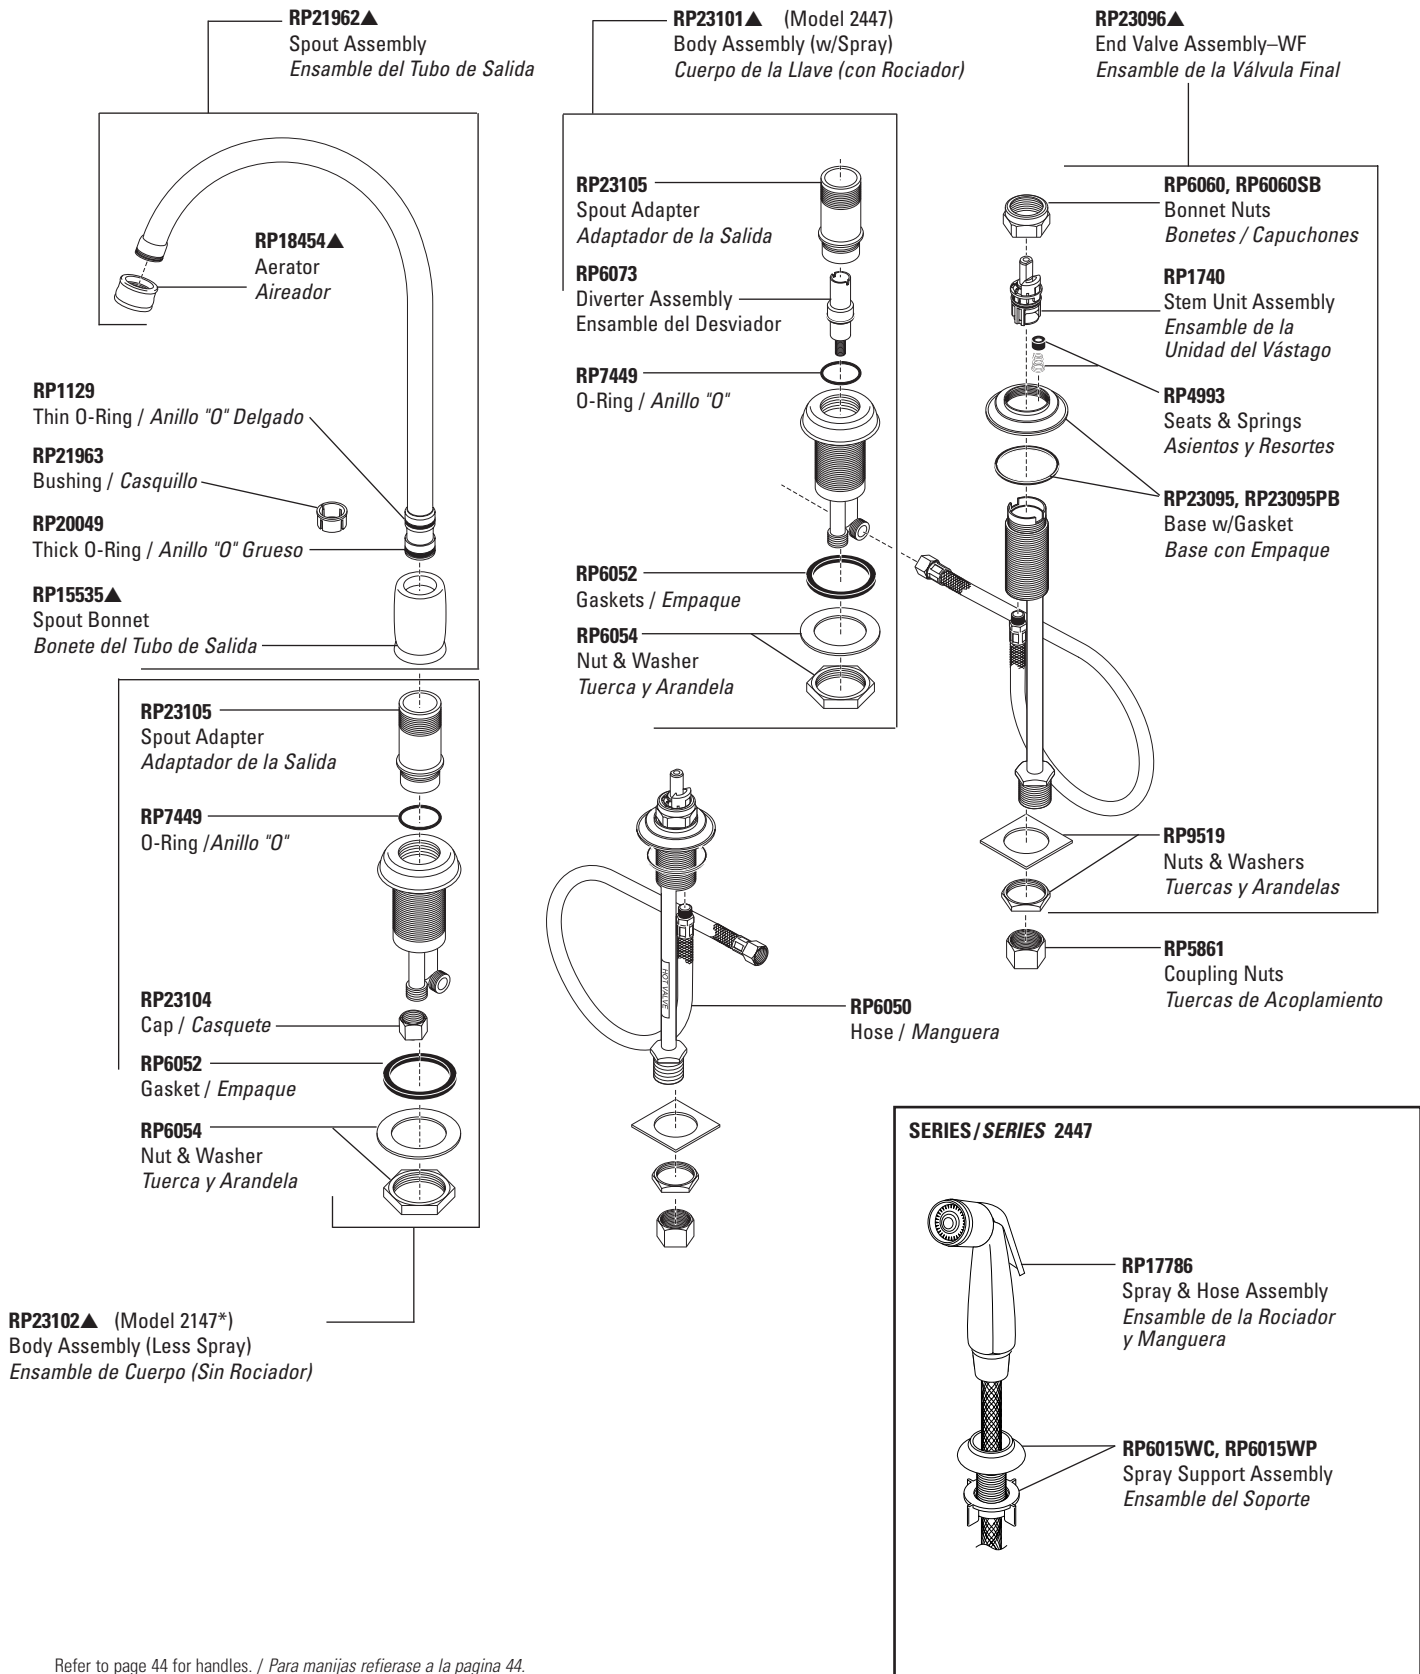

Single Handle Kitchen Faucets

Manija de Palanca para Fregaderos

Waterfall® Series Models/Modelos 172, 173*, 174, 176* & 178* Series

For Models manufactured BEFORE September 2002 / Para los modelos fabricados ANTES de Septiembre 2002

KITCHEN

Thick tile mounting kit available as RP30392 allows installation up to 2 1/2" decks.
Las herramientas para la instalación en las losas gruesas en el equipo RP30392 permiten la instalación en bordes hasta 2 1/2".

Two Handle Kitchen Faucets

Llaves de Dos Manijas para Fregaderos

NEO STYLE® Series Models/Modelos 2147* & 2447 Series

For Models manufactured BEFORE September 2002 / Para los modelos fabricados ANTES de Septiembre 2002

KITCHEN

Refer to page 44 for handles. / Para manijas referirse a la pagina 44.

Two Handle Kitchen Faucets

Llaves de Dos Manijas para Fregaderos

Waterfall® Series Models/Modelos 2274 & 2276 Series

For Models manufactured BEFORE September 2002 / Para los modelos fabricados ANTES de Septiembre 2002