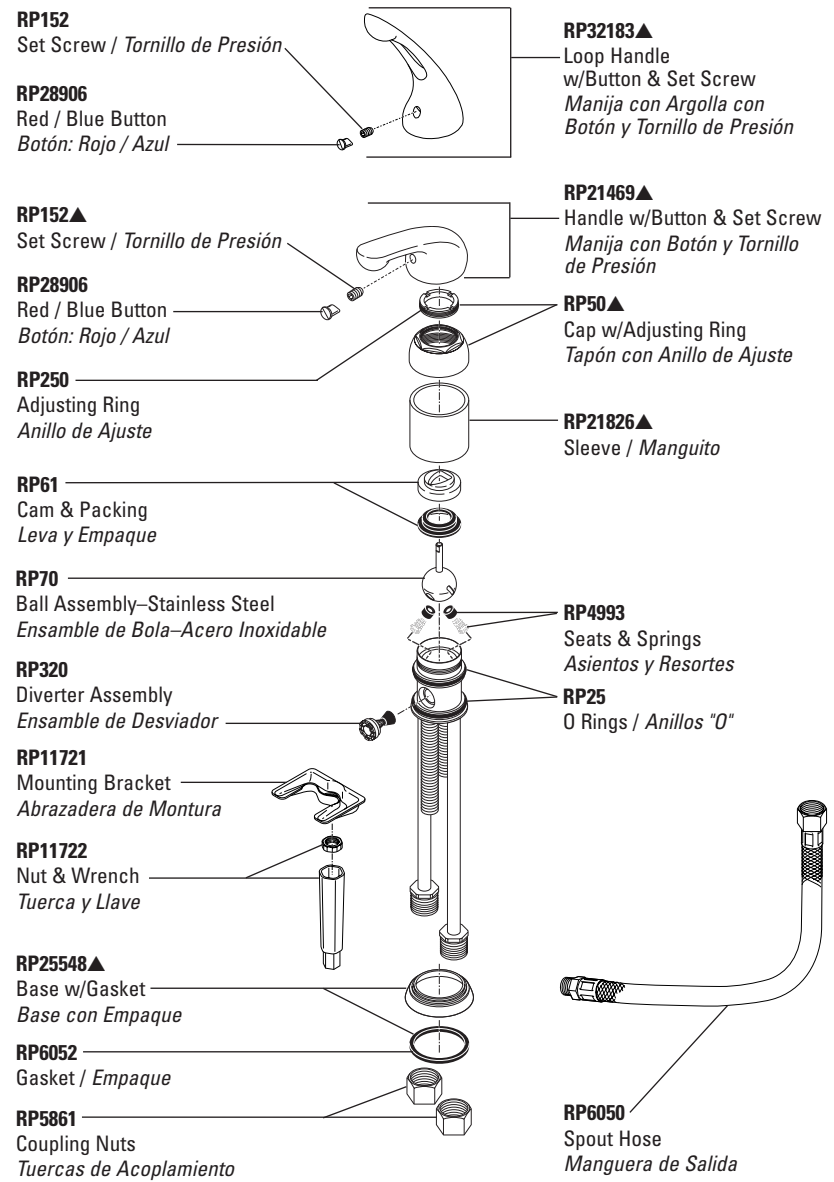

Single Handle Kitchen Faucets

Manija de Palanca para Fregaderos

Waterfall® Series Models/Modelos 172, 173*, 174, 176* & 178* Series

For Models manufactured BEFORE September 2002 / Para los modelos fabricados ANTES de Septiembre 2002

KITCHEN

Thick tile mounting kit available as RP30392 allows installation up to 2 1/2" decks.
Las herramientas para la instalación en las losas gruesas en el equipo RP30392 permiten la instalación en bordes hasta 2 1/2".

Two Handle Kitchen Faucets

Llaves de Dos Manijas para Fregaderos

NEO STYLE® Series Models/Modelos 2147* & 2447 Series

For Models manufactured BEFORE September 2002 / Para los modelos fabricados ANTES de Septiembre 2002

KITCHEN

Refer to page 44 for handles. / Para manijas referirse a la pagina 44.

Two Handle Kitchen Faucets

Llaves de Dos Manijas para Fregaderos

Waterfall® Series Models/Modelos 2274 & 2276 Series

For Models manufactured BEFORE September 2002 / Para los modelos fabricados ANTES de Septiembre 2002