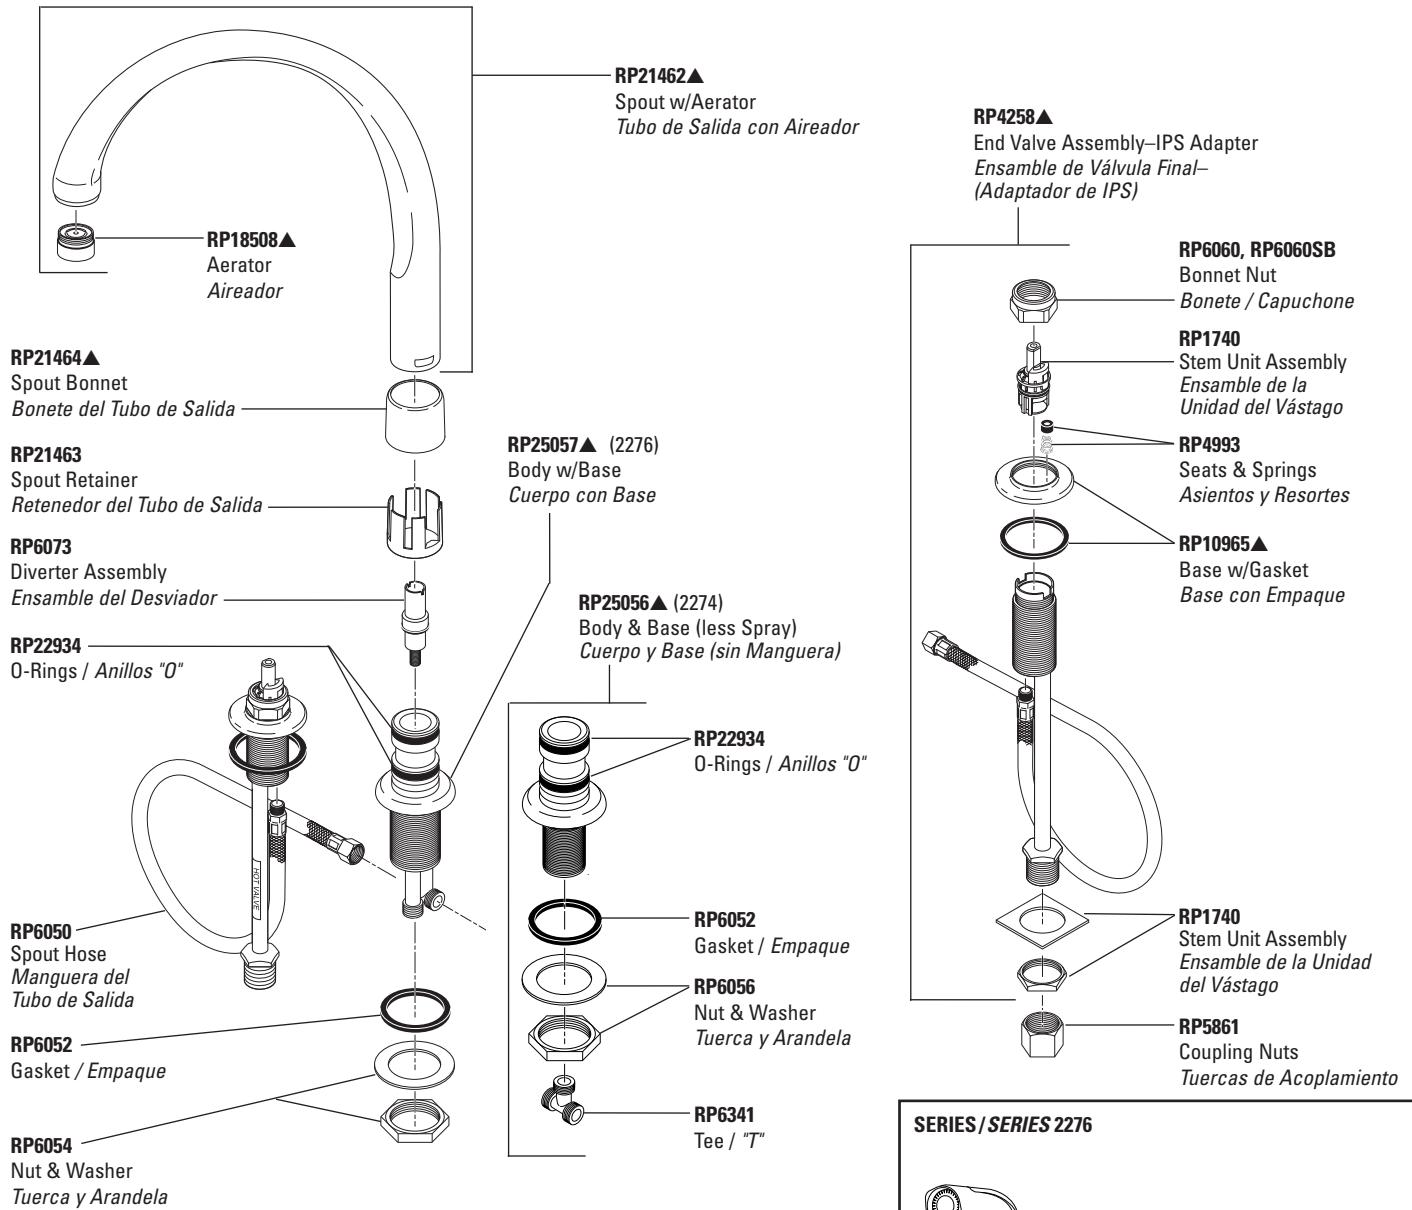

KITCHEN

Refer to page 44 for handles. / Para manijas referirse a la pagina 44.

Two Handle Kitchen Faucets

Llaves de Dos Manijas para Fregaderos

Waterfall® Series Models/Modelos 2274 & 2276 Series

For Models manufactured BEFORE September 2002 / Para los modelos fabricados ANTES de Septiembre 2002

KITCHEN

Refer to page 44 for handles. / Para manijas refierase a la pagina 44.

Thick tile mounting kit available as RP11053 allows installation up to 2 1/8" decks.
Las herramientas para la instalación en las gruesas en el equipo RP11053 permiten la instalación en bordes hasta 2 1/8".