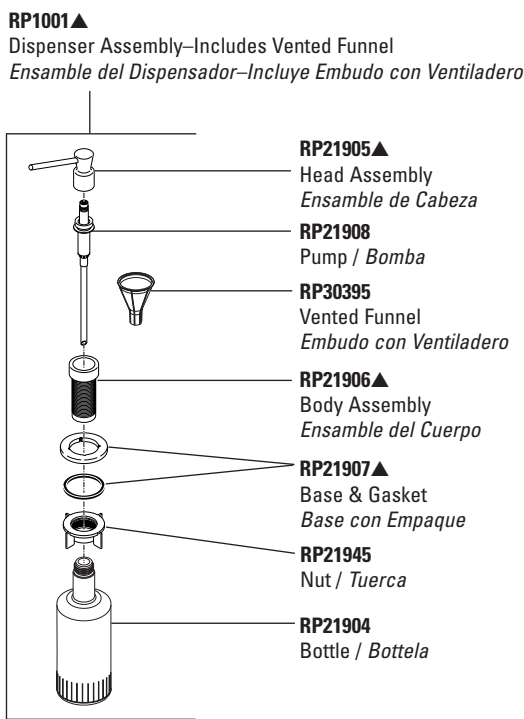

KITCHEN

Thick tile mounting kit available as RP30392 allows installation up to 2 1/2" decks.
Las herramientas para la instalación en las losas gruesas en el equipo RP30392 permiten la instalación en bordes hasta 2 1/2".