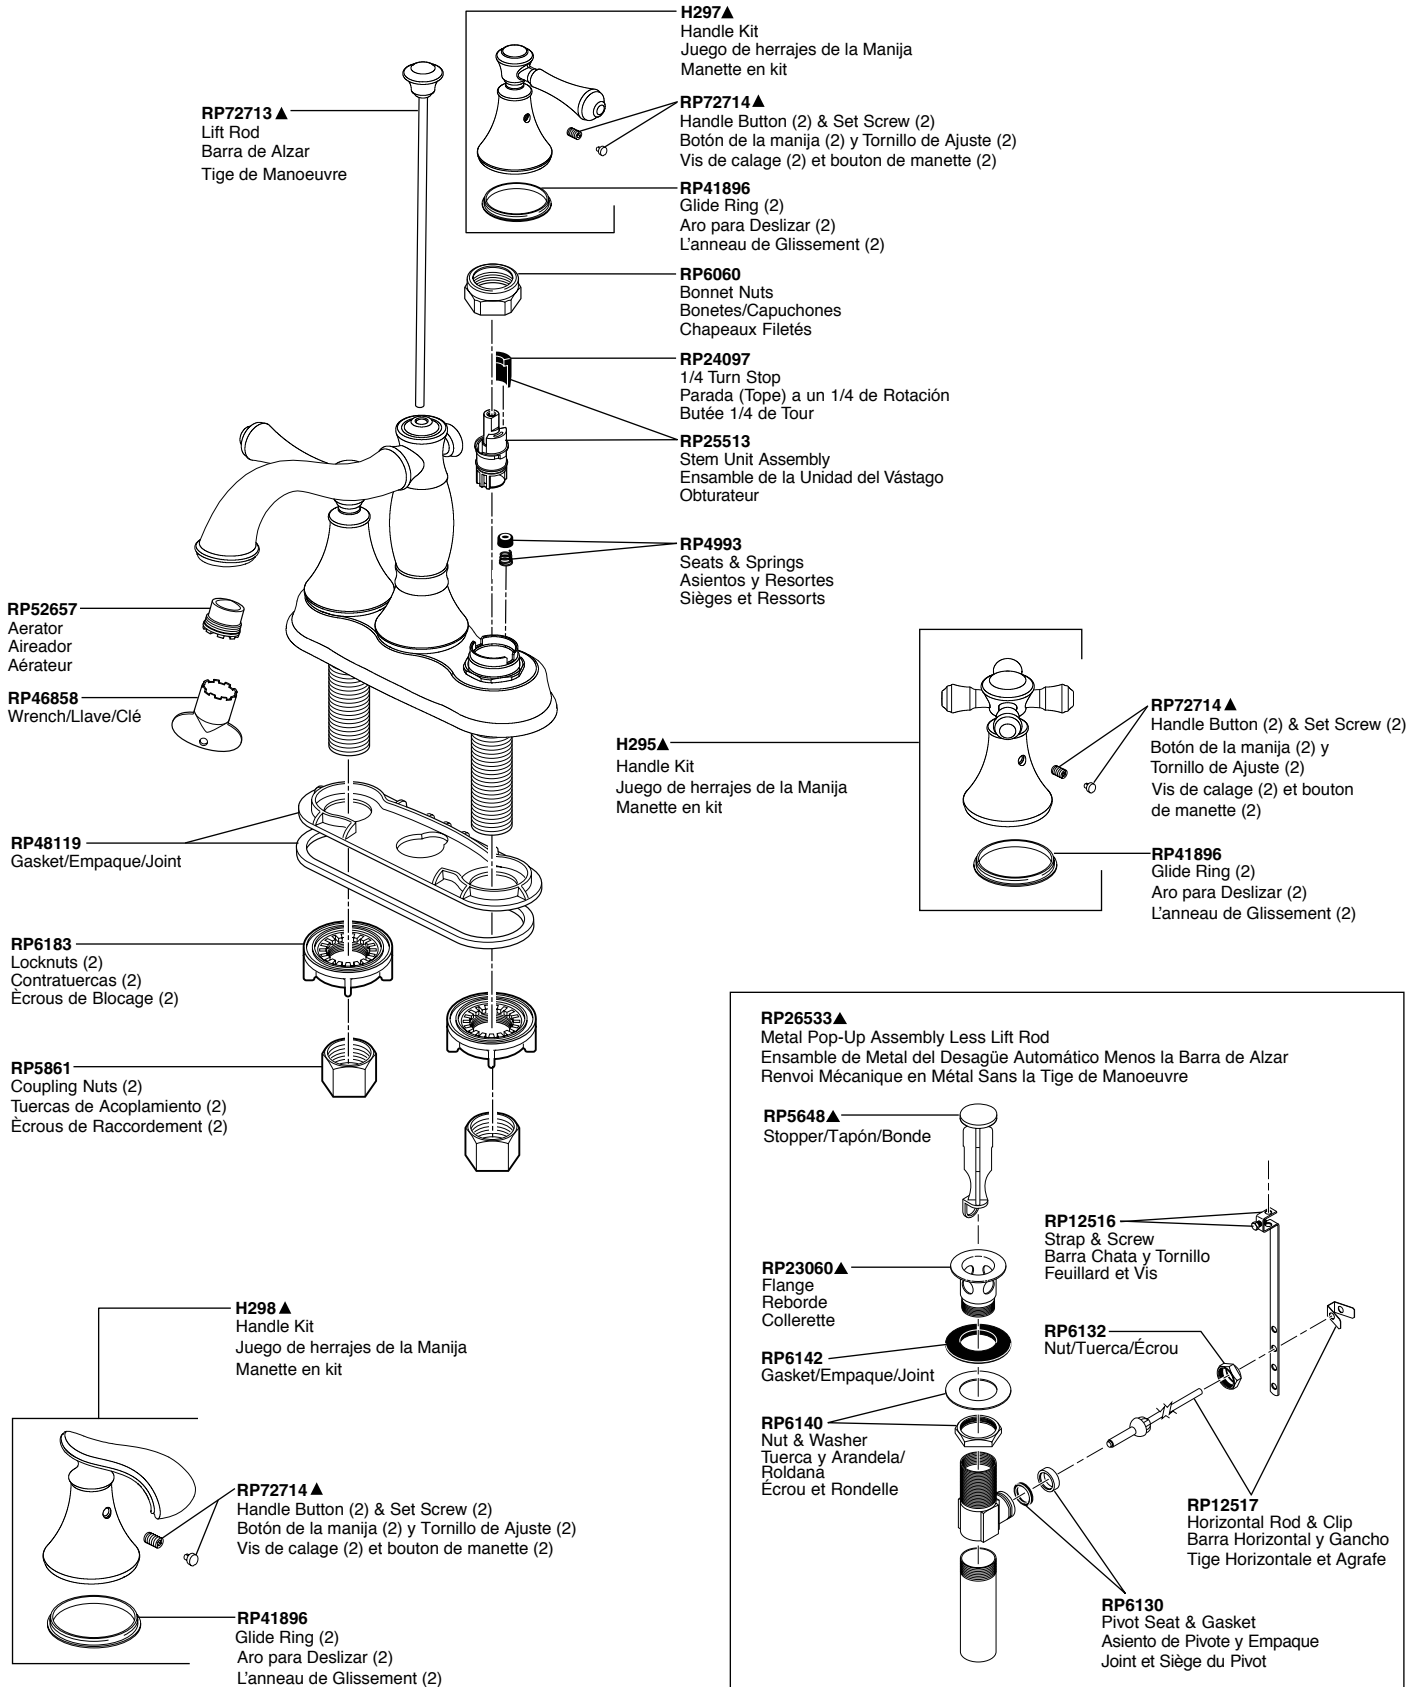

Two-Handle Lavatory Faucet Robinetterie de Toilette à Manette Double

Llave de Dos Manijas para Lavamanos

Carlisle Lavatory

Model/Modelo/Modèle 25939 Series/Series/Seria

Two-Handle Lavatory Faucet Robinetterie de Toilette à Manette Double

Llave de Dos Manijas para Lavamanos

Models/Modelos/Modèles 2597LF-MPU-LHP & 2597LF-MPU Series/Series/Seria

Cassidy™ Lavatory

▲ Specify finish / Especificque el Acabado / Précisez le fini