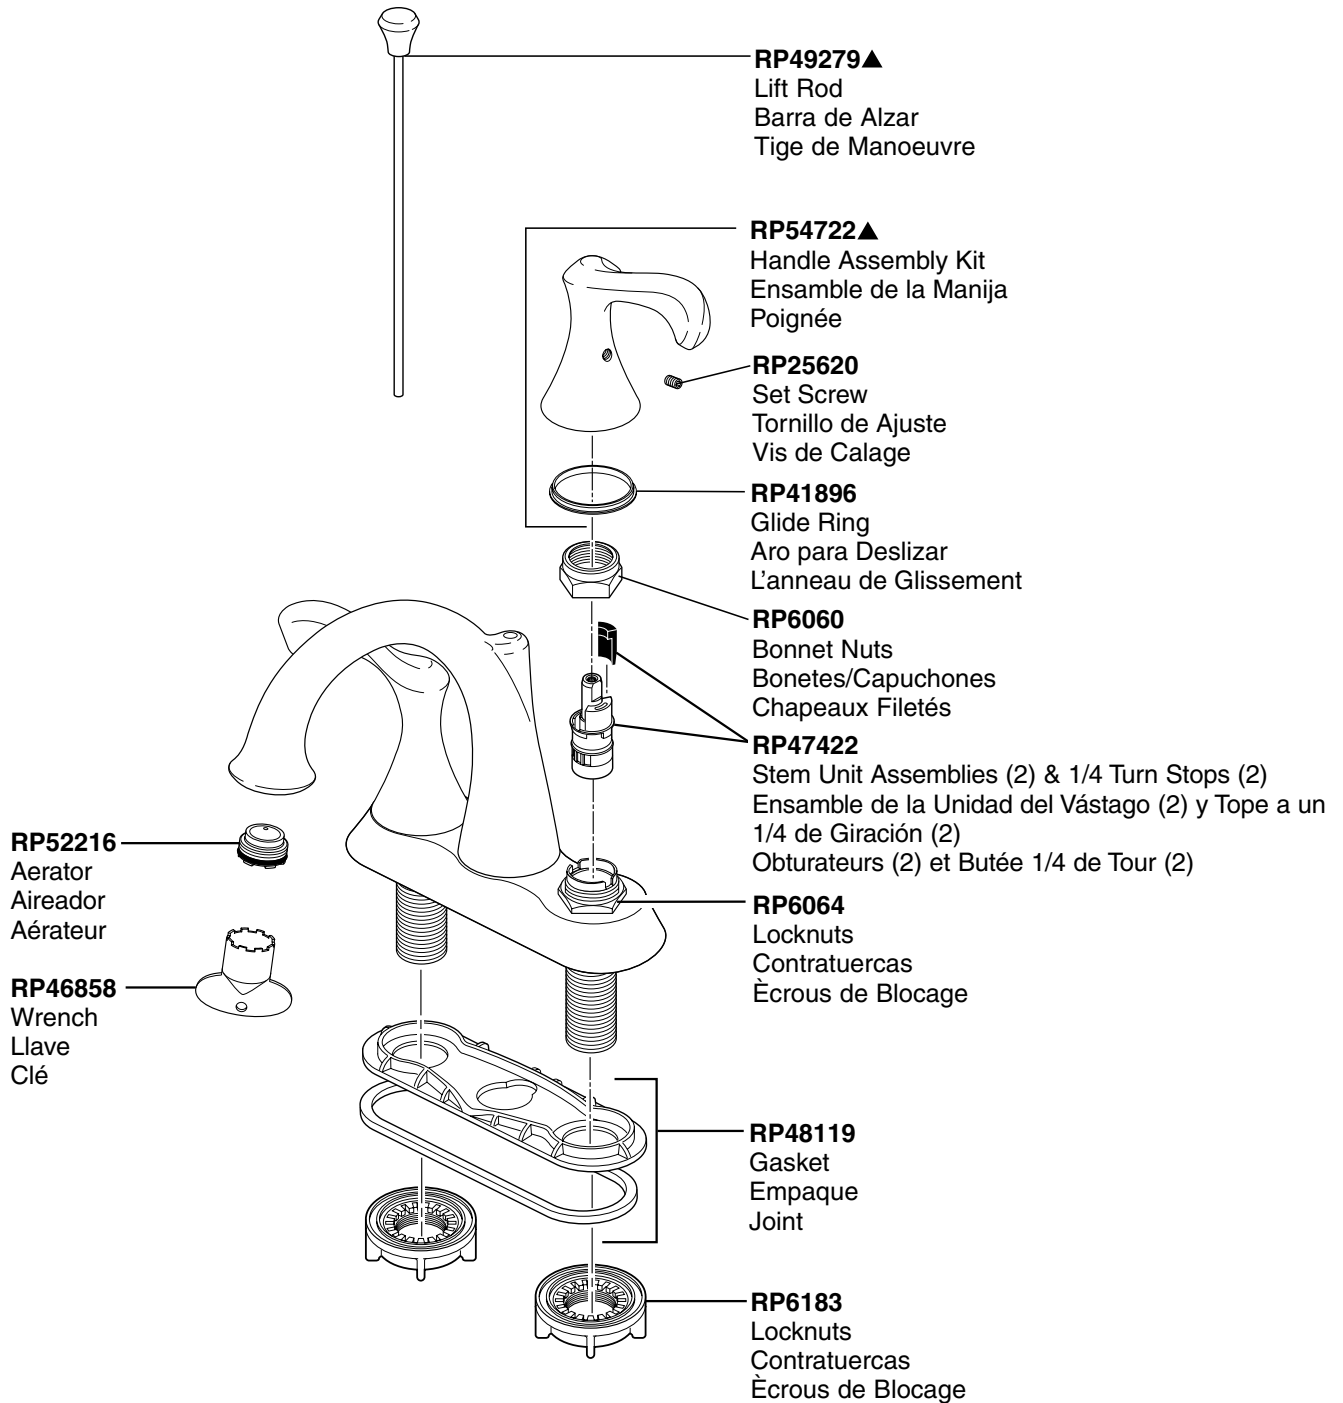

Two-Handle Lavatory Faucet Robinetterie de Toilette à Manette Double

Llave de Dos Manijas para Lavamanos

Carlisle Lavatory

Model/Modelo/Modèle 25939 Series/Series/Seria

Two-Handle Lavatory Faucet Robinetterie de Toilette à Manette Double

Llave de Dos Manijas para Lavamanos

Models/Modelos/Modèles 2597LF-MPU-LHP & 2597LF-MPU Series/Series/Seria

Cassidy™ Lavatory

▲ Specify finish / Especificque el Acabado / Précisez le fini